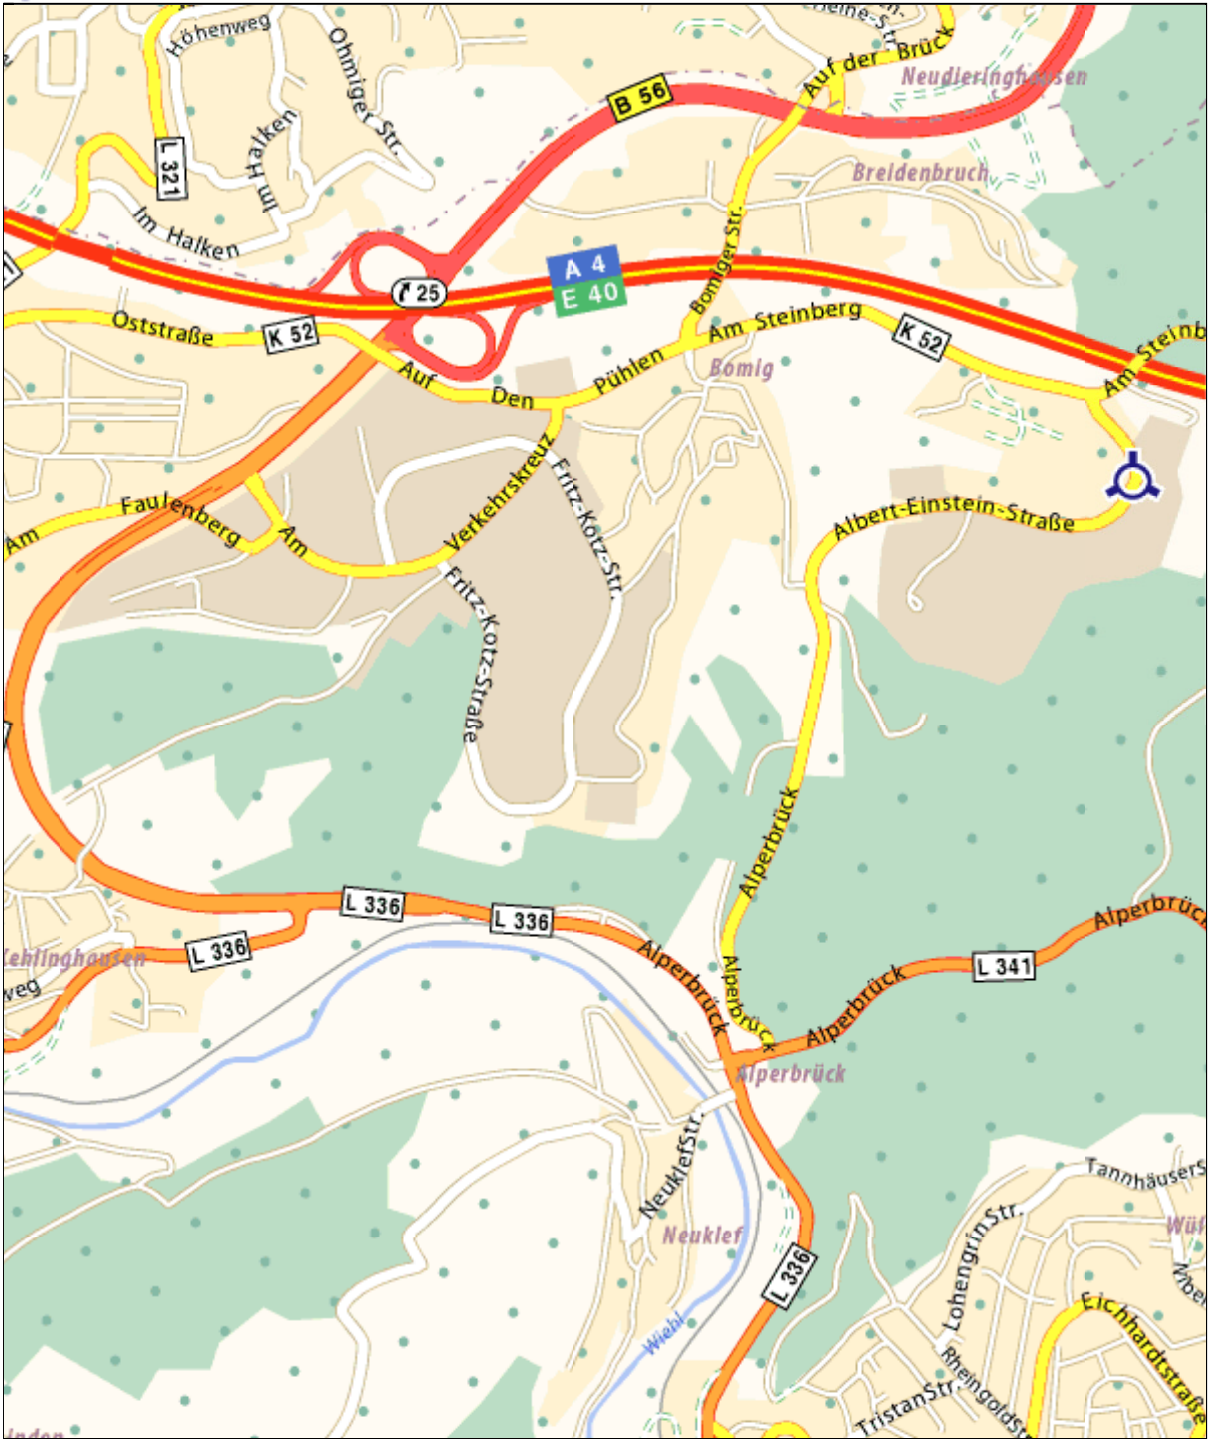

Albert-Einstein-Straße 2A - Oberbantenberg (51674) - Deutschland

© Michelin 2012 © TomTom - [Rechtliche Hinweise](#) - [Legende anzeigen](#)

200 m

1000 ft

Elégance

5X500€
Shopping Gutscheine gewinnen!

Jetzt für den Elégance Newsletter anmelden >