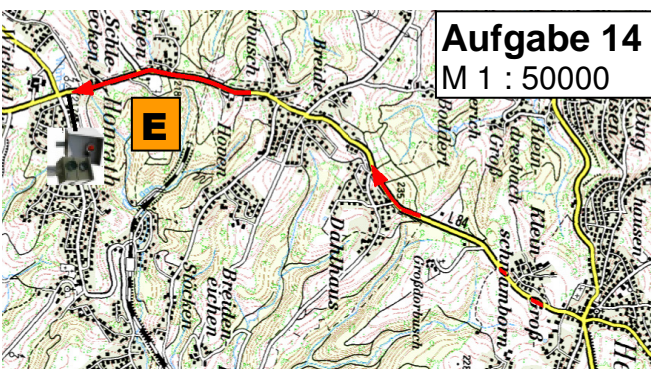

Klasse A + A/K