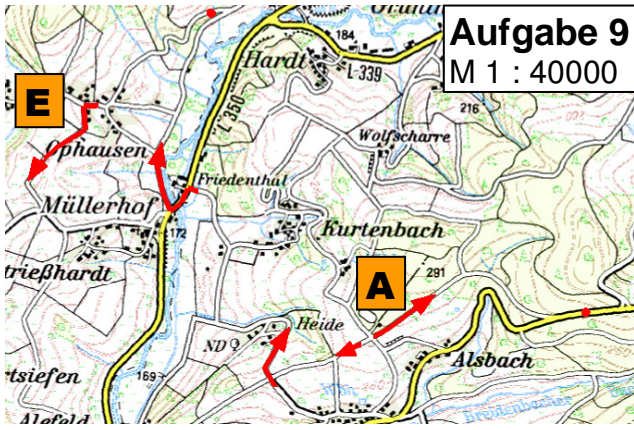

Klasse A + A/K