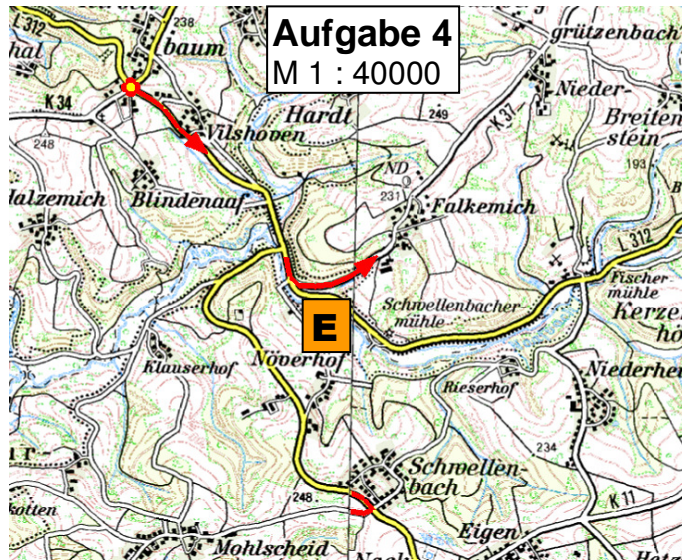

Aufgabe 4
M 1 : 40000