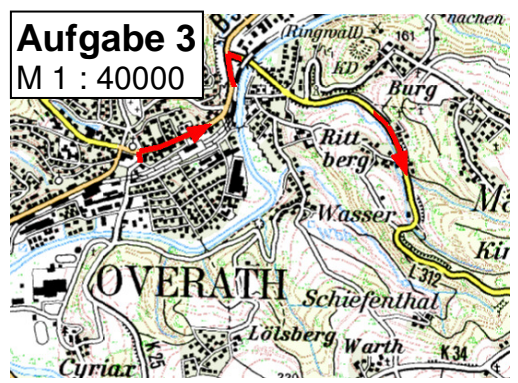

am 24. März 2012

Wertung für:

ADAC Meisterschaft
Rheinland-Pokal
Westdeutsche ORI-Meisterschaft
Berg. Nachwuchs ORI-Meisterschaft
Bergische Motorsport Meisterschaft

Aufgabe 1
M 1 : 40000

Aufgabe 2
M 1 : 40000