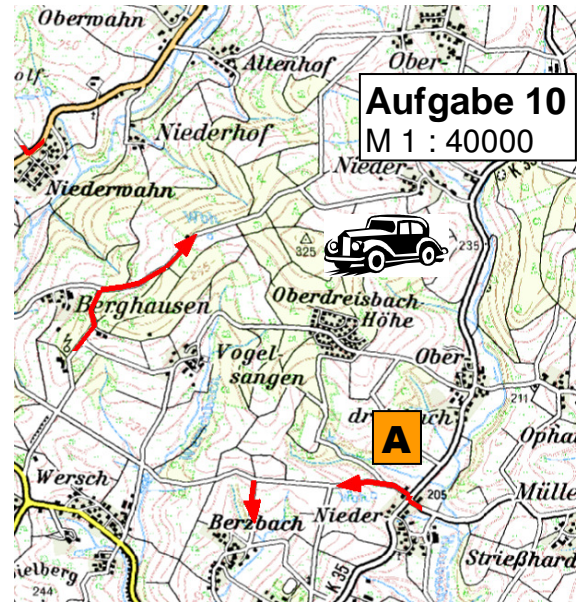

Klasse A + A/K