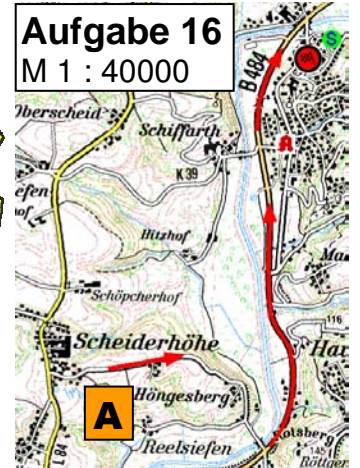

Klasse A + A/K