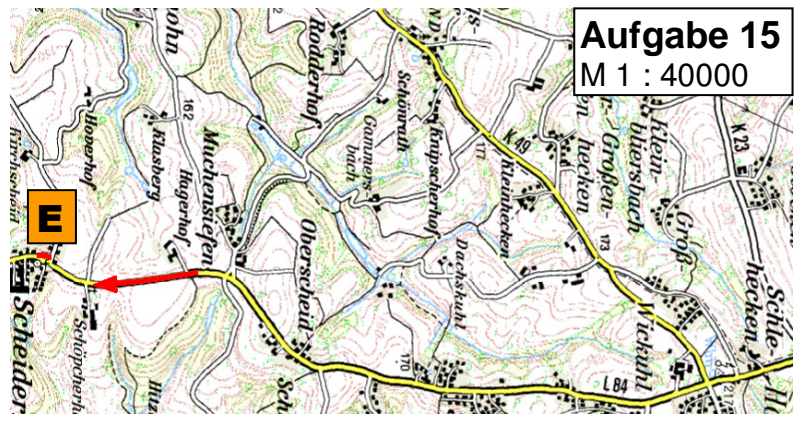

Klasse A + A/K