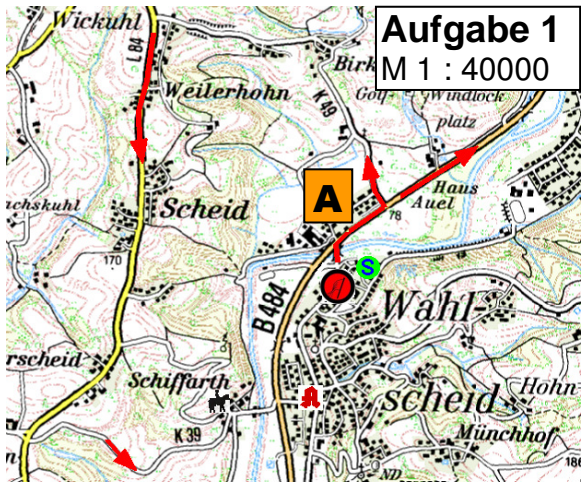

ADAC Nordrhein e.V.

FAHRTUNTERLAGEN

Klasse A + A/K

55. lizenzfreie Heiligenhauser ORI 75

UM DEN PREIS DER

LVM-Servicebüro
Berthold Dohmen
Hohkeppeler Straße 15a
51491 Overath
Telefon (02206) 8 00 61
info@dohmen.lvm.de

am 24. März 2012

Wertung für:

ADAC Meisterschaft
Rheinland-Pokal
Westdeutsche ORI-Meisterschaft
Berg. Nachwuchs ORI-Meisterschaft
Bergische Motorsport Meisterschaft

Aufgabe 1
M 1 : 40000

Aufgabe 2
M 1 : 40000