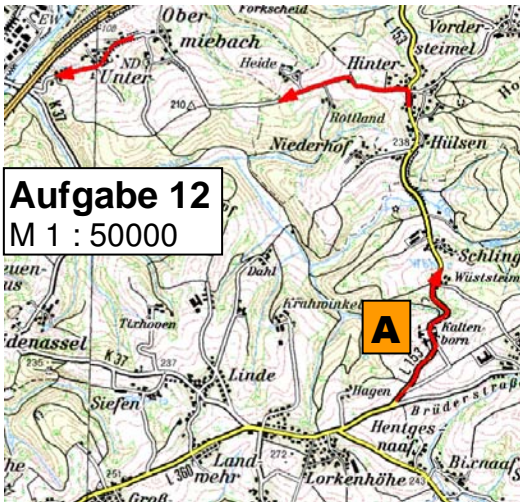

Klasse A + A/K