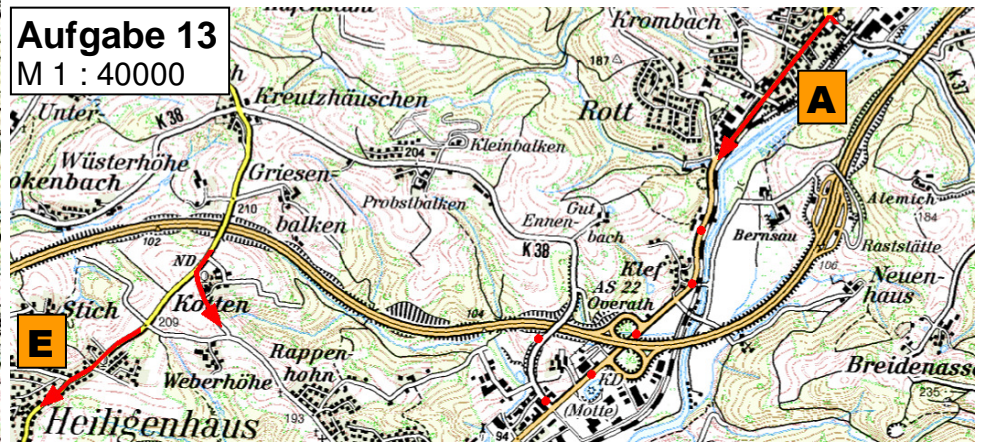

Klasse A + A/K