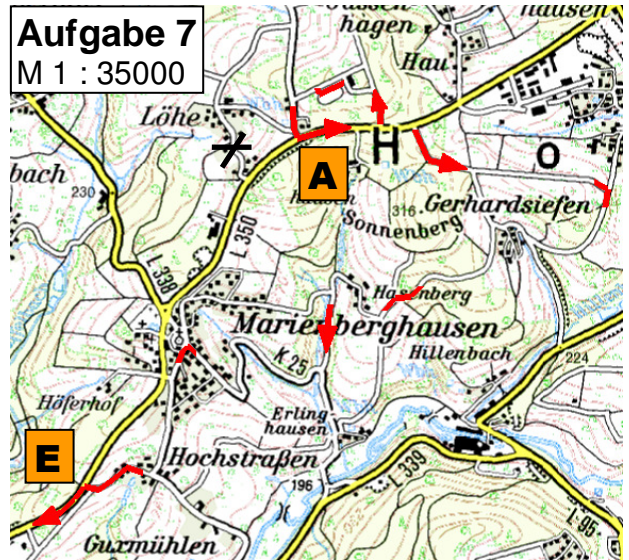

Aufgabe 5
M 1 : 40000