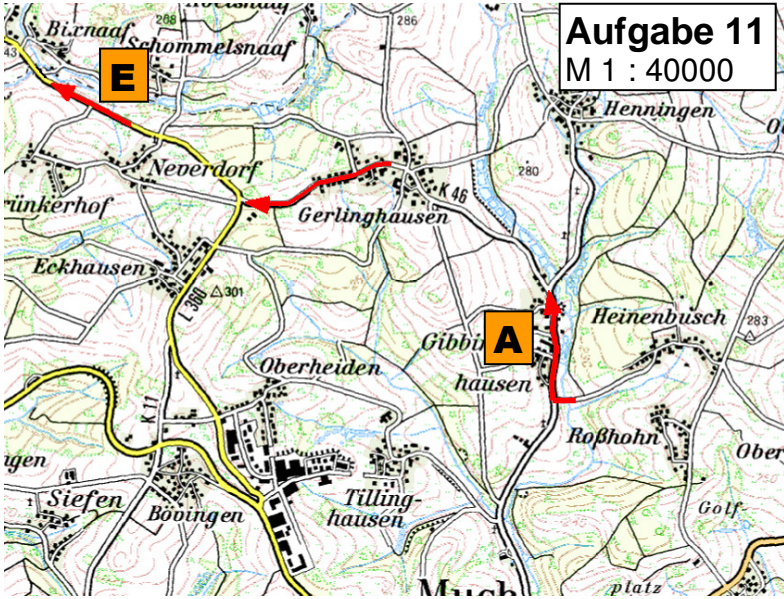

Klasse A + A/K