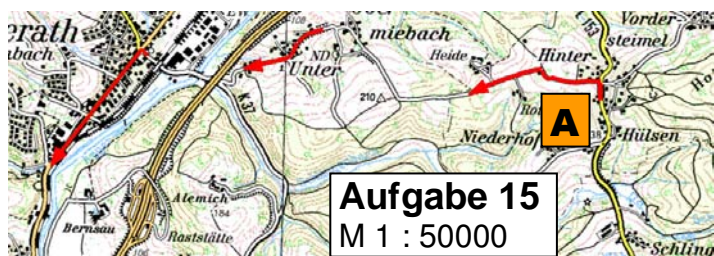

am 24. März 2012

Wertung für:

ADAC Meisterschaft
Rheinland-Pokal
Westdeutsche ORI-Meisterschaft
Berg. Nachwuchs ORI-Meisterschaft
Bergische Motorsport Meisterschaft

Aufgabe 10
M 1 : 40000

Klasse B + C

Klasse B + C