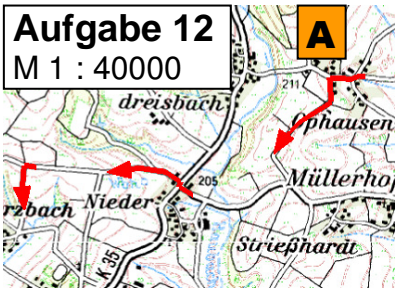

am 24. März 2012

Wertung für:

ADAC Meisterschaft
Rheinland-Pokal
Westdeutsche ORI-Meisterschaft
Berg. Nachwuchs ORI-Meisterschaft
Bergische Motorsport Meisterschaft

Aufgabe 10
M 1 : 40000

Klasse B + C

Klasse B + C