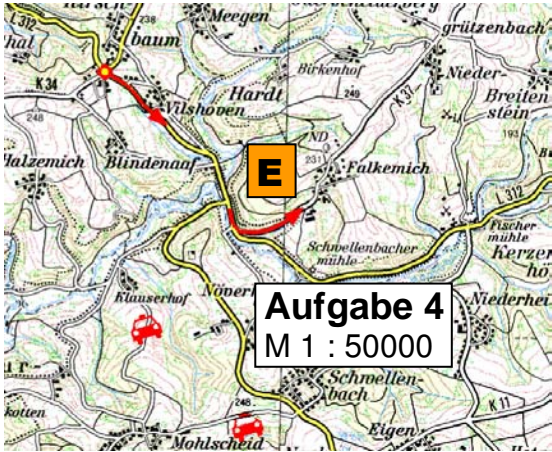

Aufgabe 10
M 1 : 40000

Klasse B + C