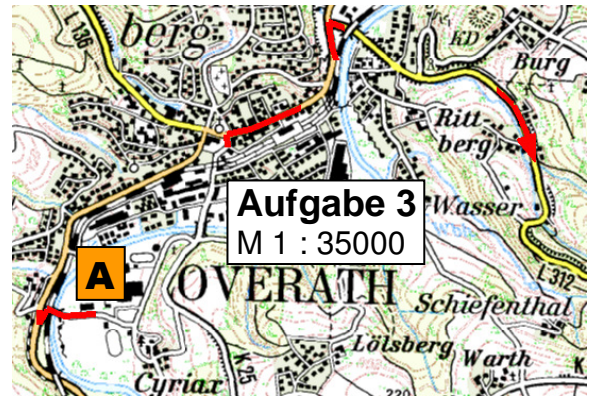

Aufgabe 10
M 1 : 40000

Klasse B + C