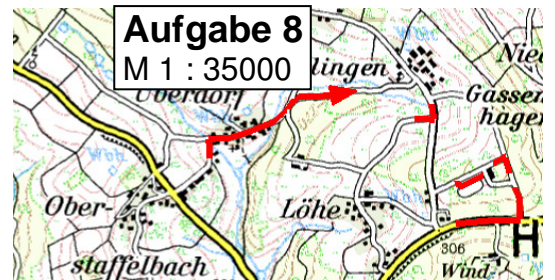

Aufgabe 10
M 1 : 40000