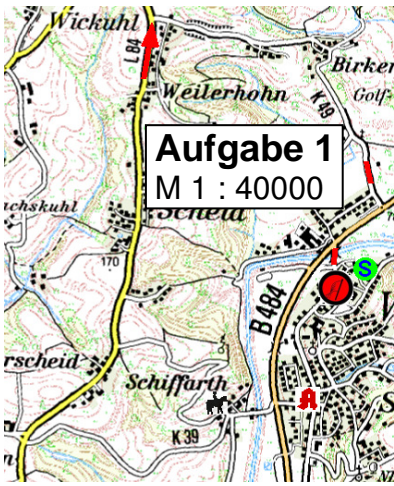

ADAC Nordrhein e.V.

FAHRTUNTERLAGEN

Klasse B + C

55. lizenzfreie Heiligenhauser ORI 75

UM DEN PREIS DER

LVM-Servicebüro
Berthold Dohmen
Hohkeppeler Straße 15a
51491 Overath
Telefon (02206) 8 00 61
info@dohmen.lvm.de

am 24. März 2012

Wertung für:

ADAC Meisterschaft
Rheinland-Pokal
Westdeutsche ORI-Meisterschaft
Berg. Nachwuchs ORI-Meisterschaft
Bergische Motorsport Meisterschaft

Aufgabe 10
M 1 : 40000

Klasse B + C

Klasse B + C