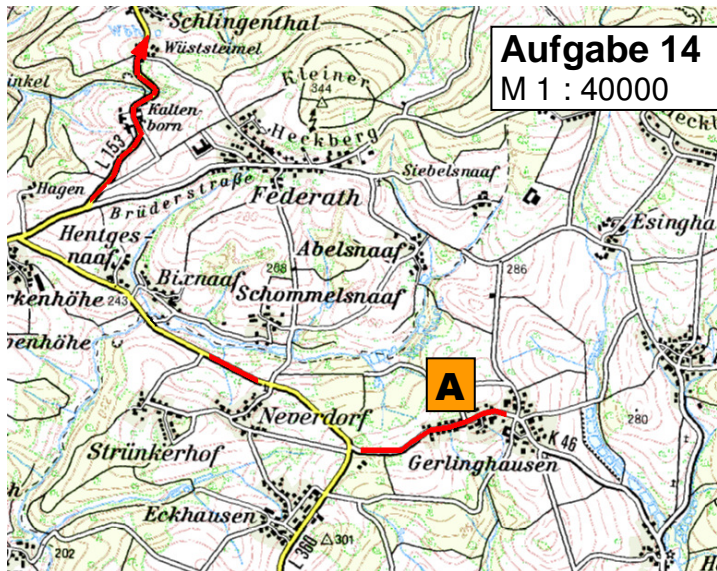

am 24. März 2012

Wertung für:

ADAC Meisterschaft
Rheinland-Pokal
Westdeutsche ORI-Meisterschaft
Berg. Nachwuchs ORI-Meisterschaft
Bergische Motorsport Meisterschaft

Aufgabe 10
M 1 : 40000

Klasse B + C

Klasse B + C