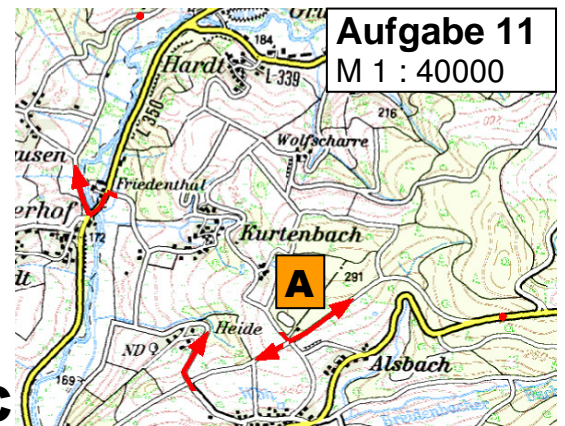

Aufgabe 10
M 1 : 40000