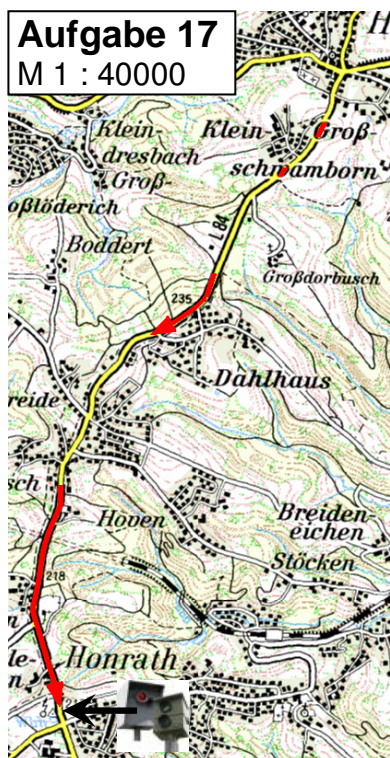

am 24. März 2012

Wertung für:

ADAC Meisterschaft
Rheinland-Pokal
Westdeutsche ORI-Meisterschaft
Berg. Nachwuchs ORI-Meisterschaft
Bergische Motorsport Meisterschaft

Aufgabe 10
M 1 : 40000

Klasse B + C

Klasse B + C