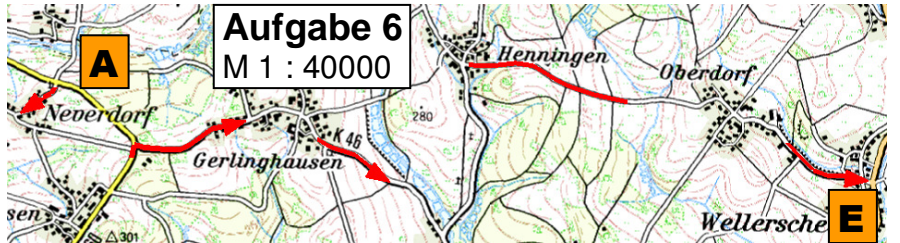

Aufgabe 10
M 1 : 40000

Klasse B + C