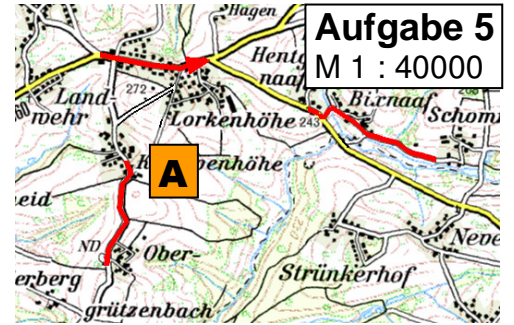

Aufgabe 10
M 1 : 40000

Klasse B + C