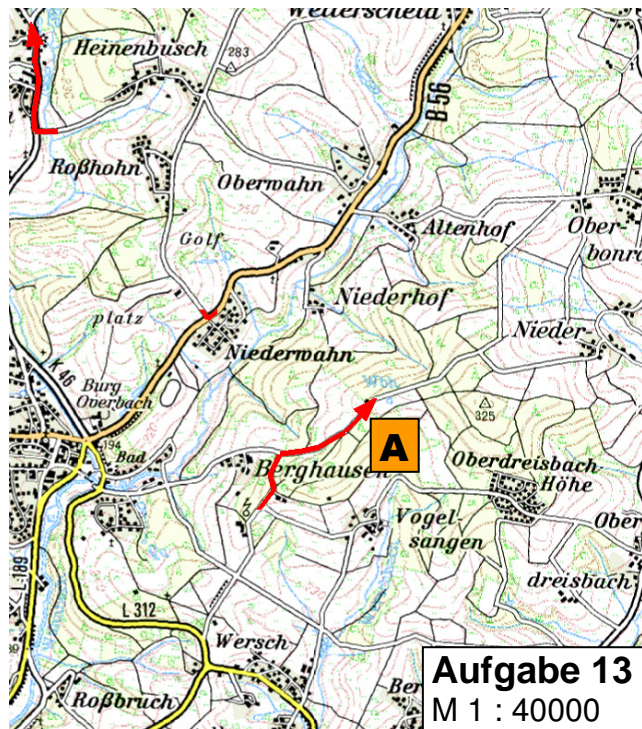

am 24. März 2012

Wertung für:

ADAC Meisterschaft
Rheinland-Pokal
Westdeutsche ORI-Meisterschaft
Berg. Nachwuchs ORI-Meisterschaft
Bergische Motorsport Meisterschaft

Aufgabe 10
M 1 : 40000

Klasse B + C

Klasse B + C