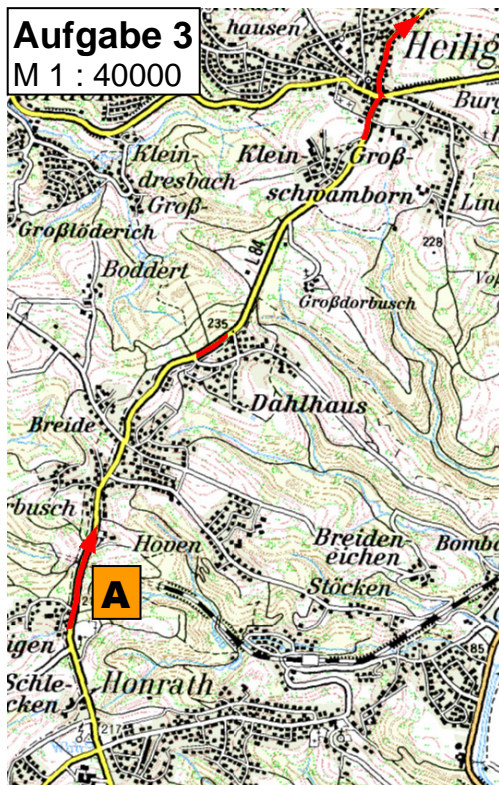

ADAC Nordrhein e.V.

FAHRTUNTERLAGEN

Klasse A + A/K

56. lizenzfreie Heiligenhauser ORI 75

UM DEN PREIS DER

LVM-Servicebüro
Berthold Dohmen
Hauptstr. 96
51491 Overath
Telefon (02206) 8 00 61
info@dohmen.lvm.de

am 23. März 2013

Wertung für:

ADAC Meisterschaft
Rheinland-Pokal
Westdeutsche ORI-Meisterschaft
Berg. Nachwuchs ORI-Meisterschaft
Bergische Motorsport Meisterschaft

Klasse A + A/K

Aufgabe 7
M 1 : 40000

Aufgabe 10
M 1 : 40000