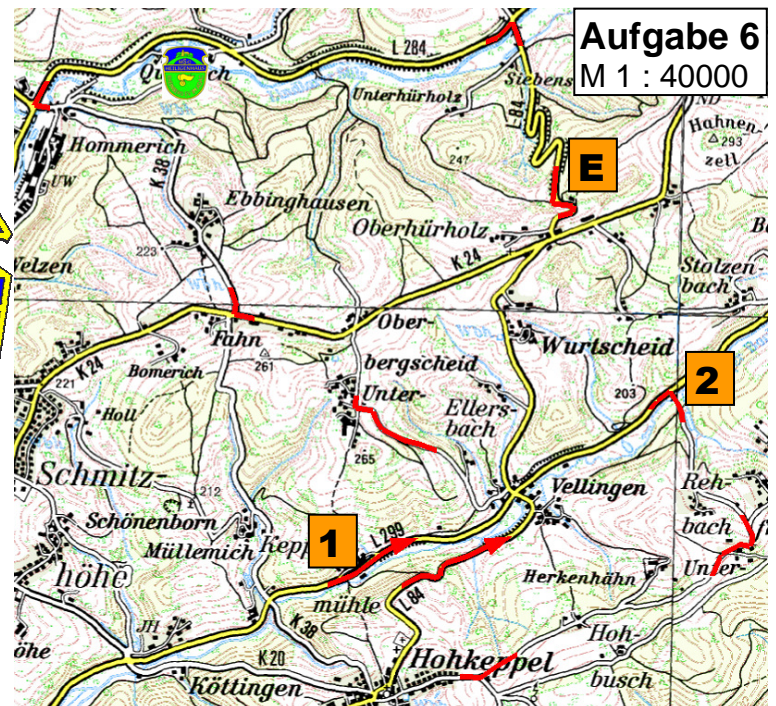

ADAC Nordrhein e.V.

FAHRTUNTERLAGEN

Klasse A + A/K

56. lizenzfreie Heiligenhauser ORI 75

UM DEN PREIS DER

LVM-Servicebüro
Berthold Dohmen
Hauptstr. 96
51491 Overath
Telefon (02206) 8 00 61
info@dohmen.lvm.de

am 23. März 2013

Wertung für:

ADAC Meisterschaft
Rheinland-Pokal
Westdeutsche ORI-Meisterschaft
Berg. Nachwuchs ORI-Meisterschaft
Bergische Motorsport Meisterschaft

Klasse A + A/K

Aufgabe 7
M 1 : 40000

Aufgabe 10
M 1 : 40000