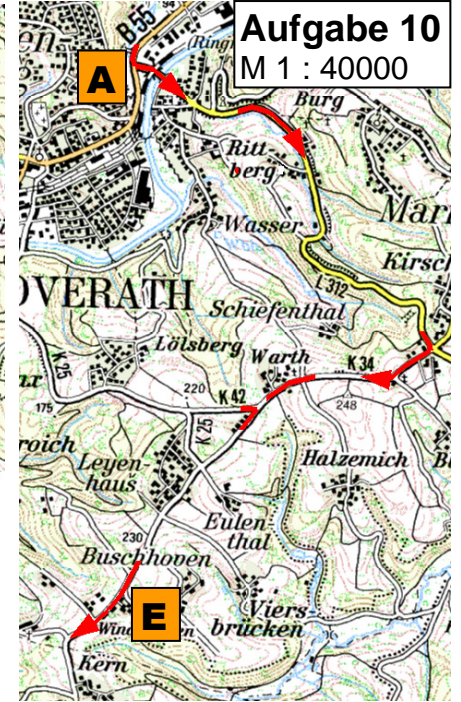

am 23. März 2013

Wertung für:

ADAC Meisterschaft
Rheinland-Pokal
Westdeutsche ORI-Meisterschaft
Berg. Nachwuchs ORI-Meisterschaft
Bergische Motorsport Meisterschaft

Klasse A + A/K

Aufgabe 7
M 1 : 40000

Aufgabe 10
M 1 : 40000