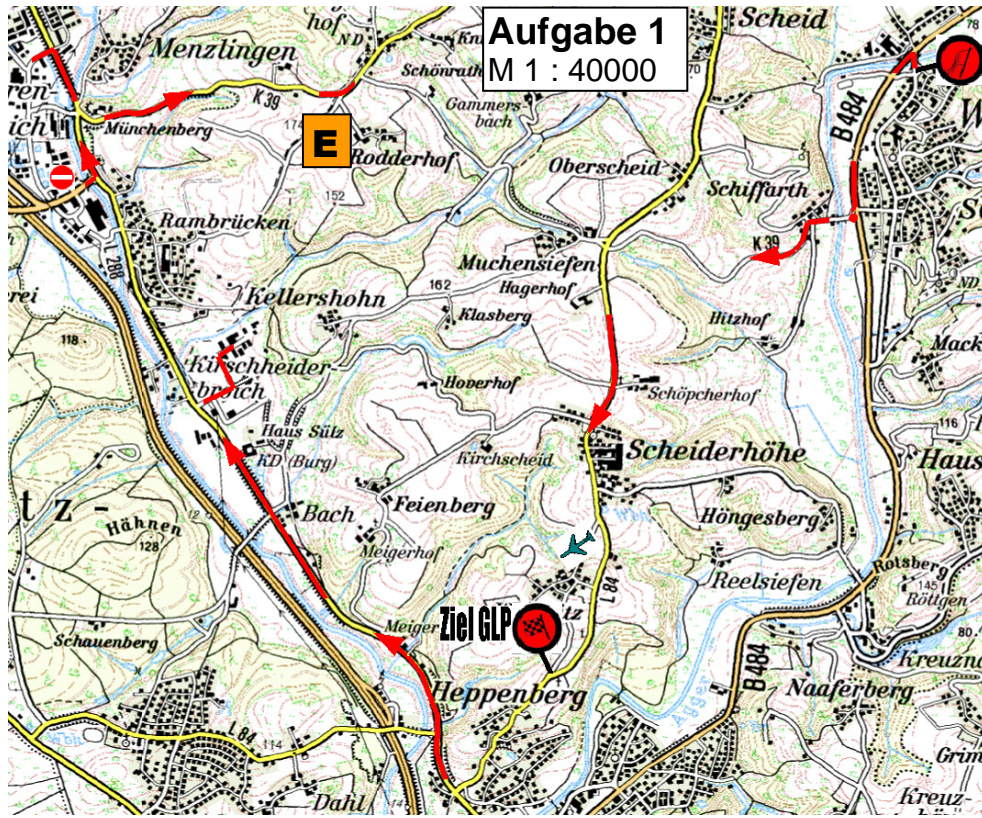

ADAC Nordrhein e.V.

FAHRTUNTERLAGEN

Klasse A + A/K

56. lizenzfreie Heiligenhauser ORI 75

UM DEN PREIS DER

LVM-Servicebüro
Berthold Dohmen
Hauptstr. 96
51491 Overath
Telefon (02206) 8 00 61
info@dohmen.lvm.de

am 23. März 2013

Wertung für:

ADAC Meisterschaft
Rheinland-Pokal
Westdeutsche ORI-Meisterschaft
Berg. Nachwuchs ORI-Meisterschaft
Bergische Motorsport Meisterschaft

Klasse A + A/K

Aufgabe 7
M 1 : 40000

Aufgabe 10
M 1 : 40000