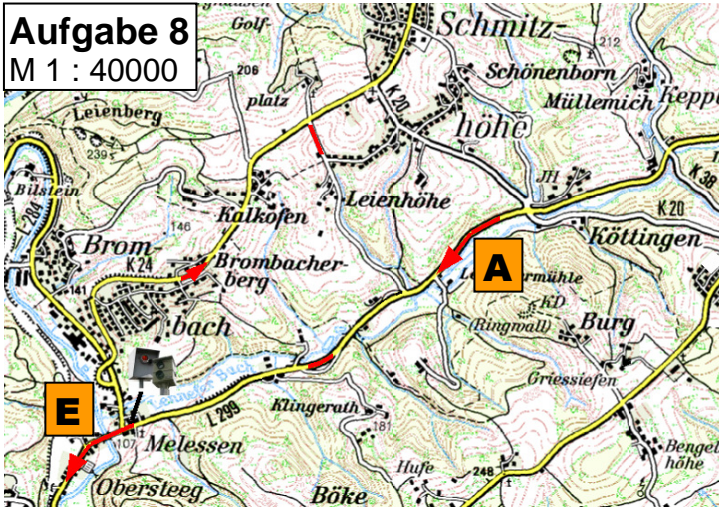

Aufgabe 9
M 1 : 40000