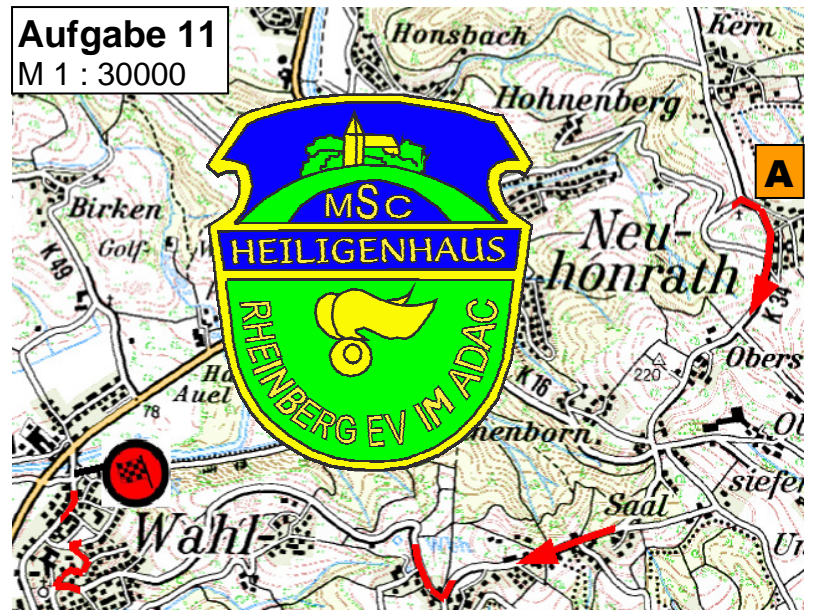

Aufgabe 11
M 1 : 30000