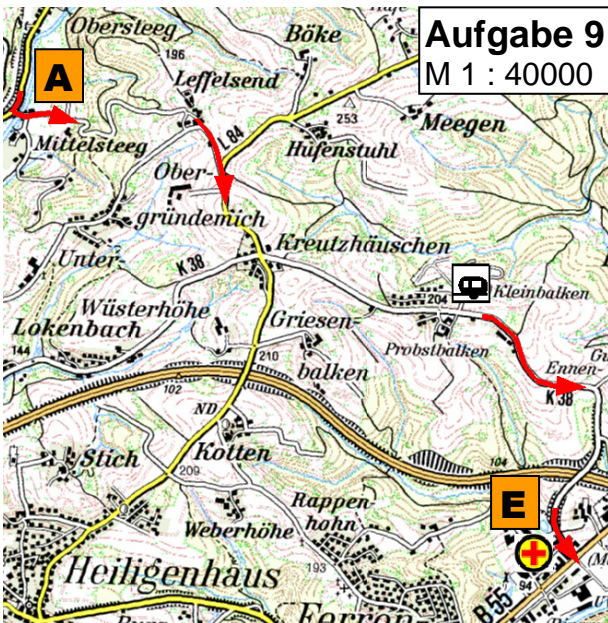

Aufgabe 11
M 1 : 30000