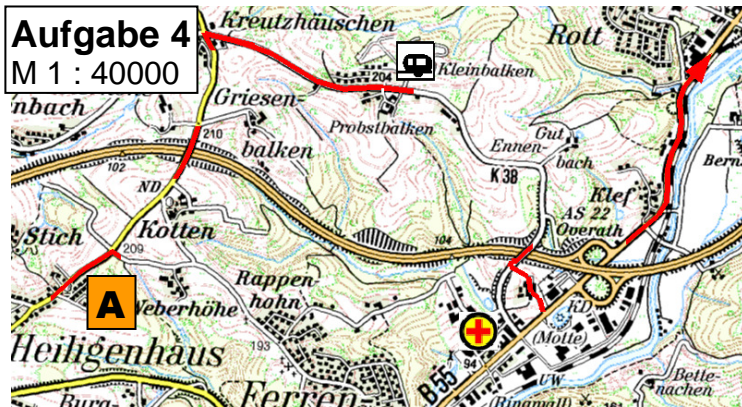

ADAC Nordrhein e.V.

FAHRTUNTERLAGEN

Klasse A + A/K

56. lizenzfreie Heiligenhauser ORI 75

UM DEN PREIS DER

LVM-Servicebüro
Berthold Dohmen
Hauptstr. 96
51491 Overath
Telefon (02206) 8 00 61
info@dohmen.lvm.de

am 23. März 2013

Wertung für:

ADAC Meisterschaft
Rheinland-Pokal
Westdeutsche ORI-Meisterschaft
Berg. Nachwuchs ORI-Meisterschaft
Bergische Motorsport Meisterschaft

Klasse A + A/K

Aufgabe 7
M 1 : 40000

Aufgabe 10
M 1 : 40000