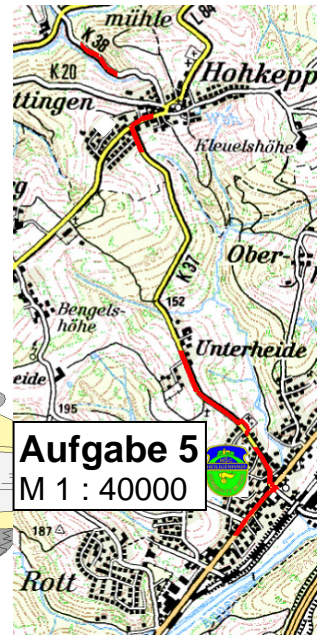

ADAC Nordrhein e.V.

FAHRTUNTERLAGEN

Klasse A + A/K

56. lizenzfreie Heiligenhauser ORI 75

UM DEN PREIS DER

LVM-Servicebüro
Berthold Dohmen
Hauptstr. 96
51491 Overath
Telefon (02206) 8 00 61
info@dohmen.lvm.de

am 23. März 2013

Wertung für:

ADAC Meisterschaft
Rheinland-Pokal
Westdeutsche ORI-Meisterschaft
Berg. Nachwuchs ORI-Meisterschaft
Bergische Motorsport Meisterschaft

Klasse A + A/K

Aufgabe 7
M 1 : 40000

Aufgabe 10
M 1 : 40000