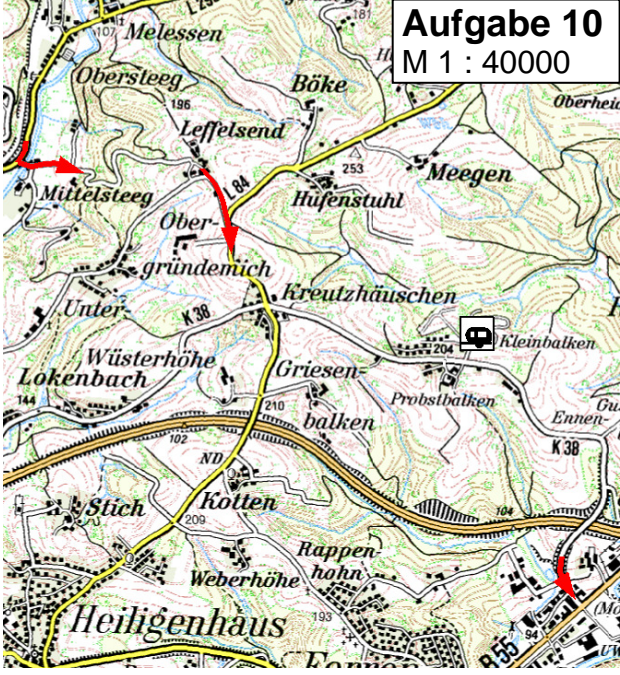

Aufgabe 10
M 1 : 40000