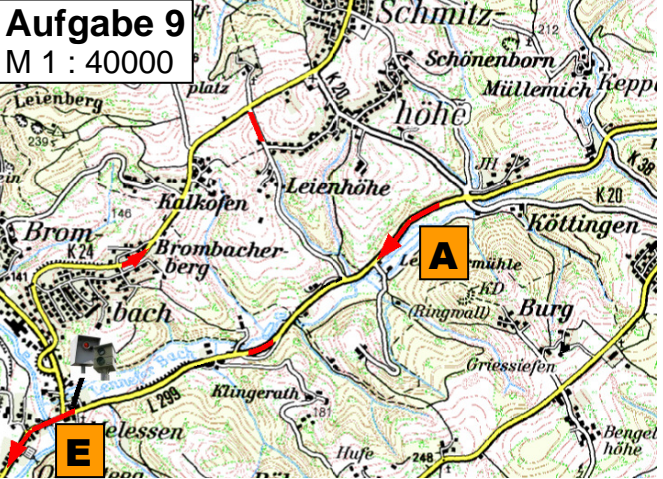

Aufgabe 11
M 1 : 40000