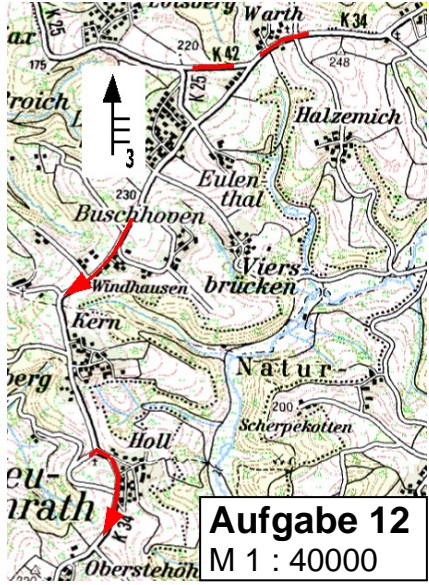

Aufgabe 12
M 1 : 40000