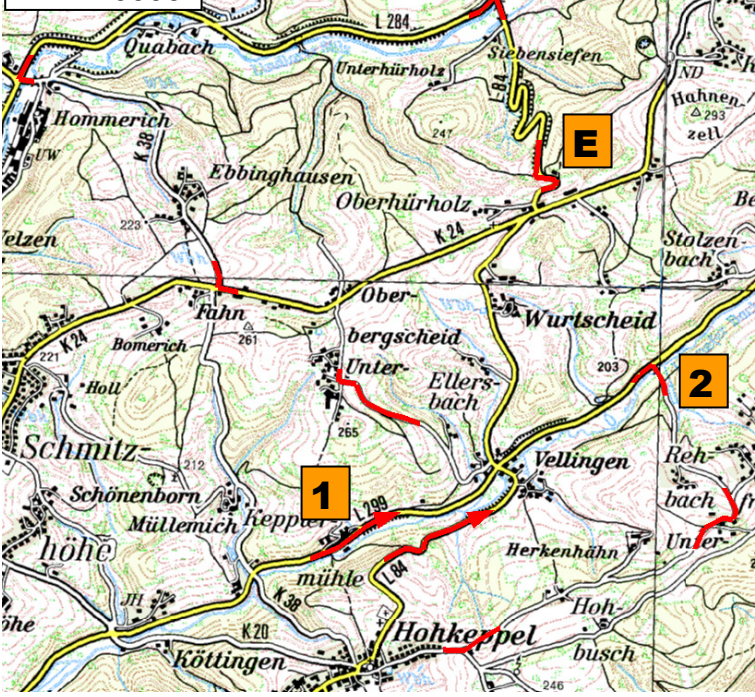

Aufgabe 5
M 1 : 40000

Aufgabe 7
M 1 : 40000