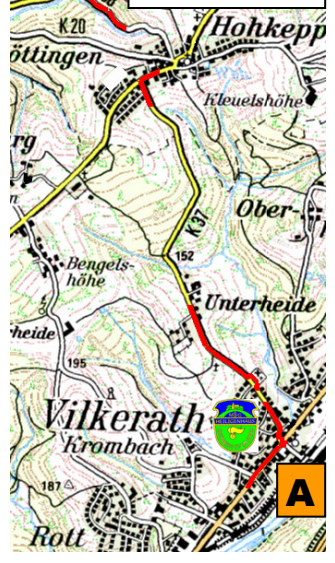

Aufgabe 6
M 1 : 40000