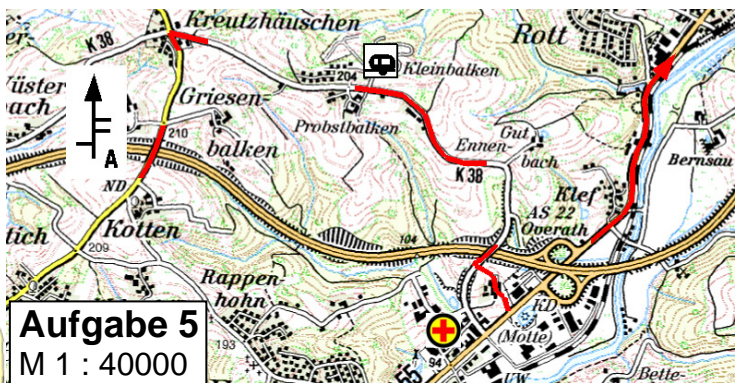

Aufgabe 3
M 1 : 40000