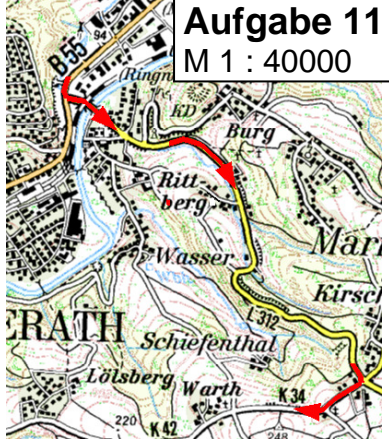

Aufgabe 13
M 1 : 30000