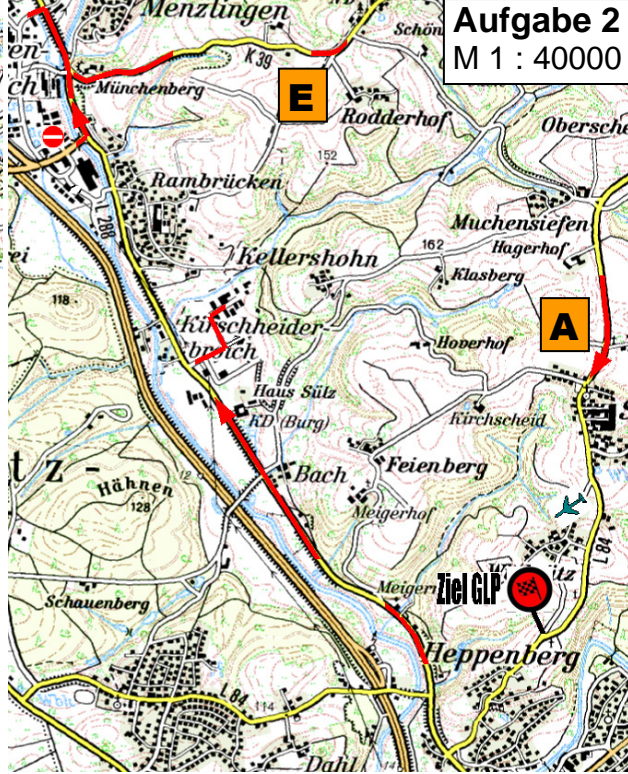

Aufgabe 2
M 1 : 40000