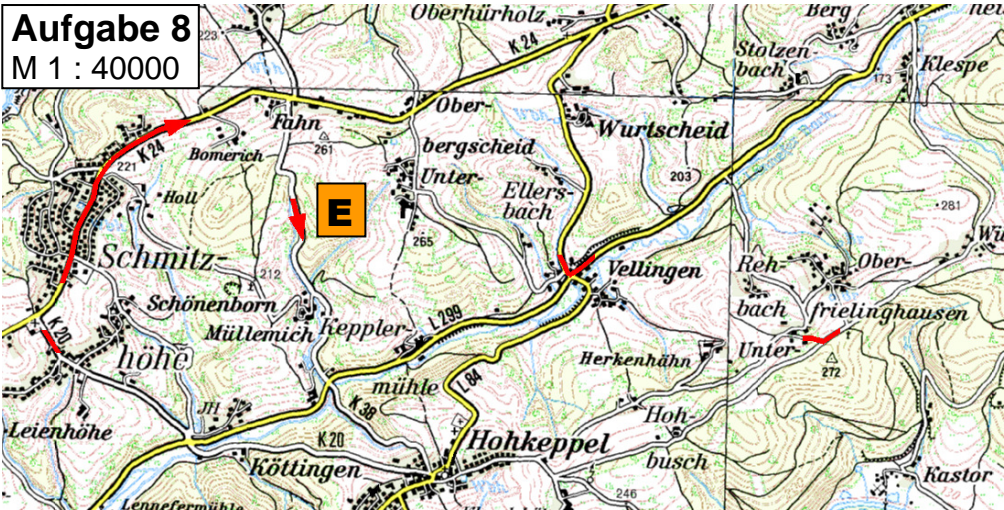

Aufgabe 8
M 1 : 40000

Aufgabe 9
M 1 : 40000