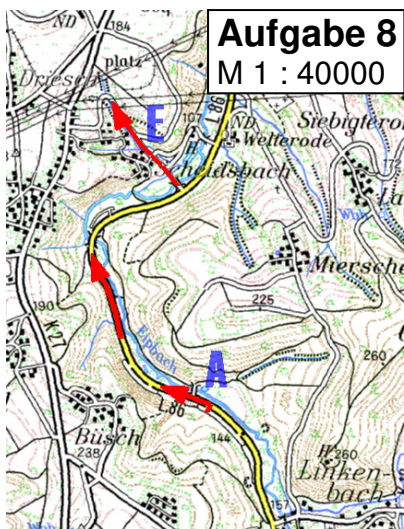

Wertung für:

ADAC Meisterschaft
Rheinland-Pokal
Westdeutsche ORI-Meisterschaft
Berg. Nachwuchs ORI-Meisterschaft
Bergische Motorsport Meisterschaft

Klasse N

Aufgabe 10

M 1 : 40000

Aufgabe 13

M 1 : 40000

Aufgabe 11