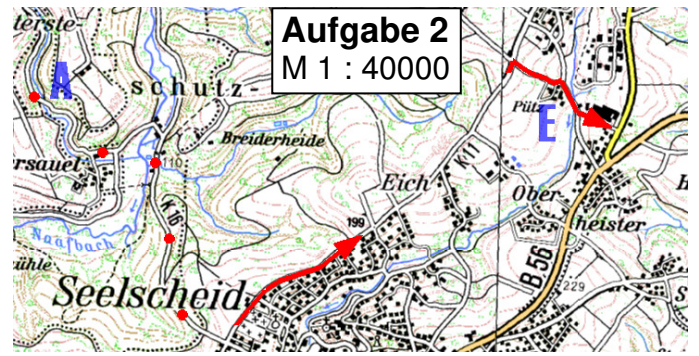

Wertung für:

ADAC Meisterschaft
Rheinland-Pokal
Westdeutsche ORI-Meisterschaft
Berg. Nachwuchs ORI-Meisterschaft
Bergische Motorsport Meisterschaft

Klasse N

Aufgabe 10

M 1 : 40000

Aufgabe 13

M 1 : 40000

Aufgabe 11