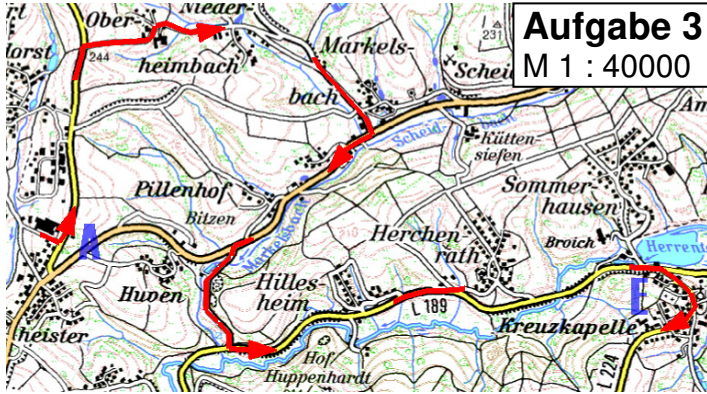

ADAC

ADAC Nordrhein e.V.

FAHRTAUFGABEN

Klasse N

62. lizenzfreie Heiligenhauser ORI 75

UM DEN PREIS DER

LVM-Servicebüro
Berthold Dohmen
Hauptstr. 96
51491 Overath
Telefon (02206) 8 00 61
info@dohmen.lvm.de

am 30. März 2019

Wertung für:

ADAC Meisterschaft
Rheinland-Pokal
Westdeutsche ORI-Meisterschaft
Berg. Nachwuchs ORI-Meisterschaft
Bergische Motorsport Meisterschaft

Klasse N

Aufgabe 10

M 1 : 40000

Aufgabe 13

M 1 : 40000

Aufgabe 11