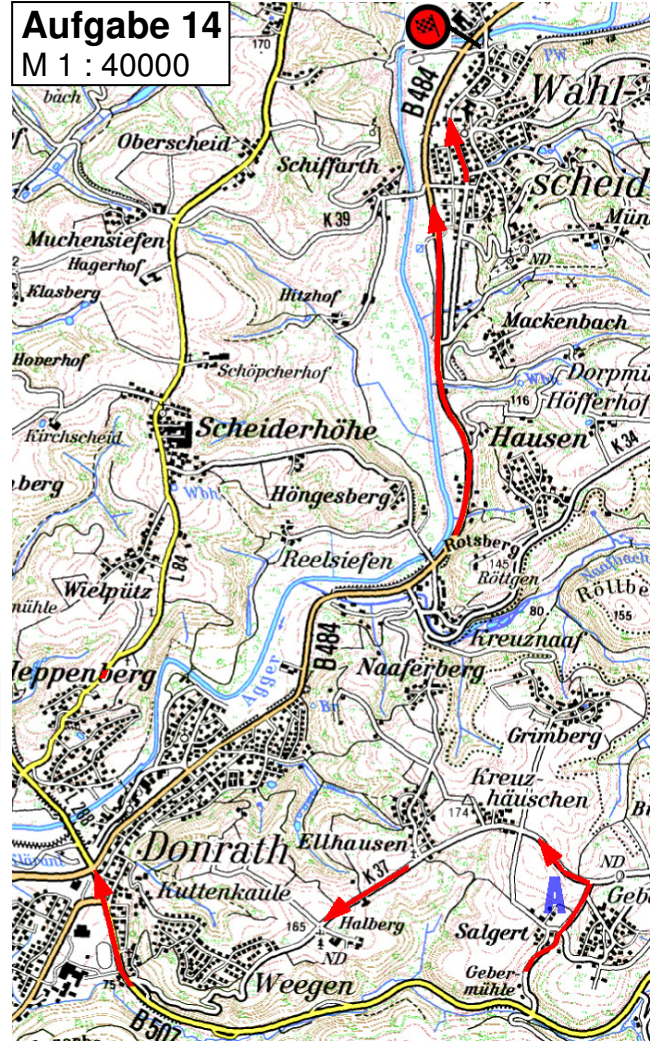

M 1 : 40000

Aufgabe 12

M 1 : 40000