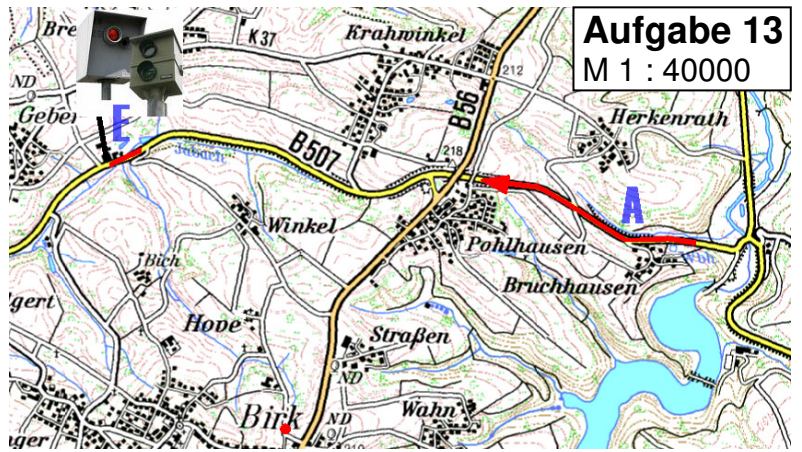

Wertung für:

ADAC Meisterschaft
Rheinland-Pokal
Westdeutsche ORI-Meisterschaft
Berg. Nachwuchs ORI-Meisterschaft
Bergische Motorsport Meisterschaft

Klasse N

Aufgabe 10

M 1 : 40000

Aufgabe 13

M 1 : 40000

Aufgabe 11