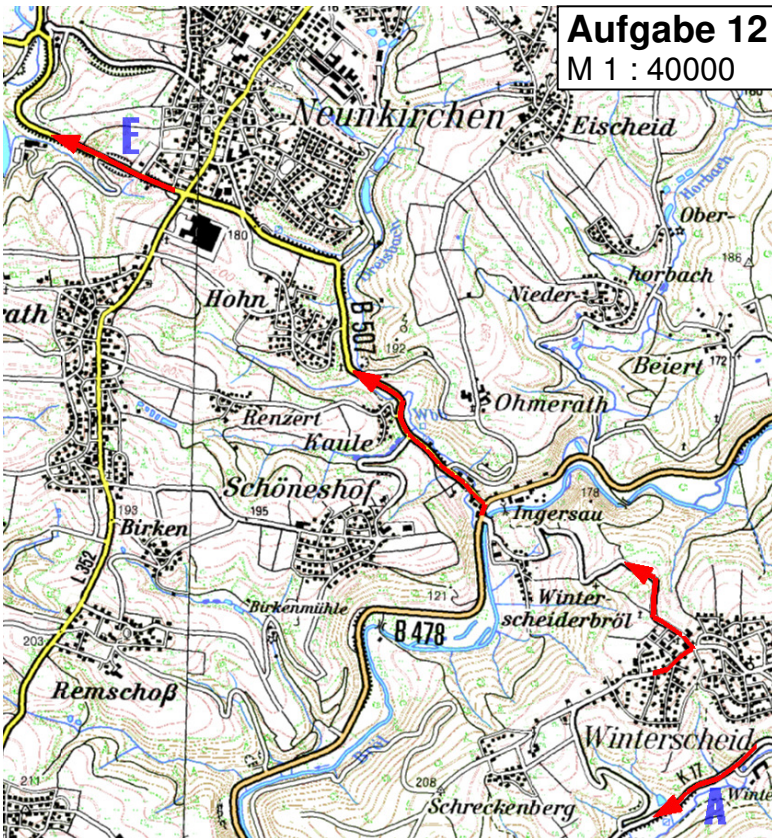

M 1 : 40000

Aufgabe 12

M 1 : 40000