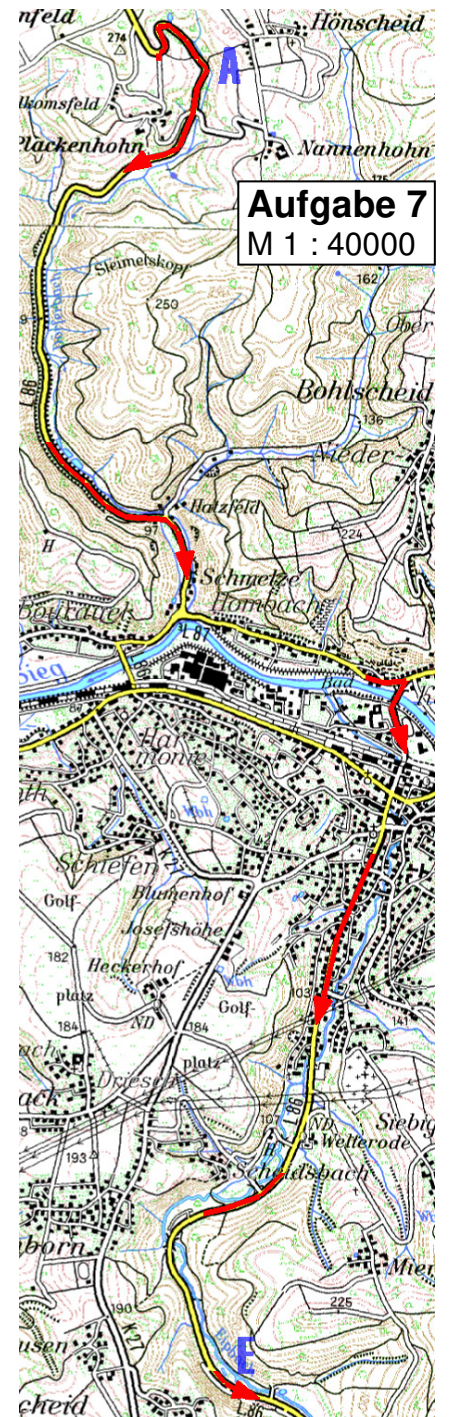

ADAC

ADAC Nordrhein e.V.

FAHRTAUFGABEN

Klasse N

62. lizenzfreie Heiligenhauser ORI 75

UM DEN PREIS DER

LVM-Servicebüro
Berthold Dohmen
Hauptstr. 96
51491 Overath
Telefon (02206) 8 00 61
info@dohmen.lvm.de

am 30. März 2019

Wertung für:

ADAC Meisterschaft
Rheinland-Pokal
Westdeutsche ORI-Meisterschaft
Berg. Nachwuchs ORI-Meisterschaft
Bergische Motorsport Meisterschaft

Klasse N

Aufgabe 10

M 1 : 40000

Aufgabe 13

M 1 : 40000

Aufgabe 11

M 1 : 40000

Aufgabe 14

M 1 : 40000

Aufgabe 12

M 1 : 40000

Klasse N