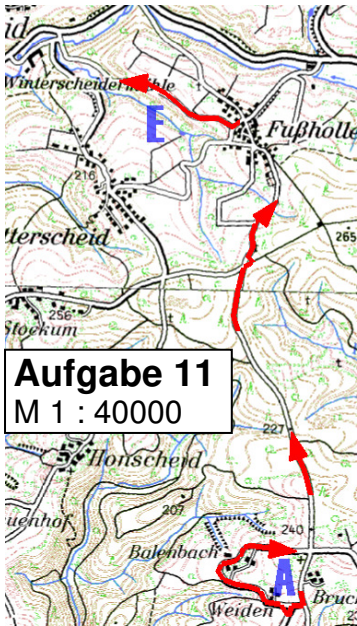

Wertung für:

ADAC Meisterschaft
Rheinland-Pokal
Westdeutsche ORI-Meisterschaft
Berg. Nachwuchs ORI-Meisterschaft
Bergische Motorsport Meisterschaft

Klasse N

Aufgabe 10

M 1 : 40000

Aufgabe 13

M 1 : 40000

Aufgabe 11