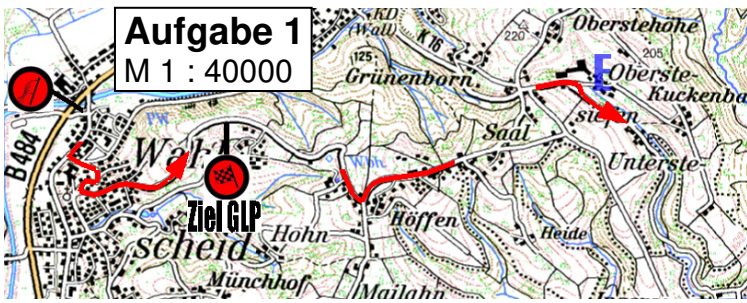

ADAC

ADAC Nordrhein e.V.

FAHRTAUFGABEN

Klasse N

62. lizenzfreie Heiligenhauser ORI 75

UM DEN PREIS DER

LVM-Servicebüro
Berthold Dohmen
Hauptstr. 96
51491 Overath
Telefon (02206) 8 00 61
info@dohmen.lvm.de

am 30. März 2019

Wertung für:

ADAC Meisterschaft
Rheinland-Pokal
Westdeutsche ORI-Meisterschaft
Berg. Nachwuchs ORI-Meisterschaft
Bergische Motorsport Meisterschaft

Klasse N

Aufgabe 10

M 1 : 40000

Aufgabe 13

M 1 : 40000

Aufgabe 11