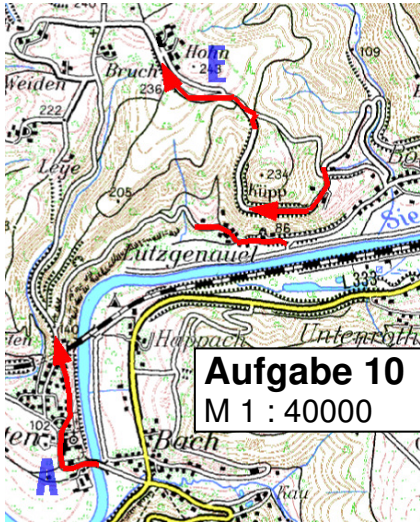

ADAC

ADAC Nordrhein e.V.

FAHRTAUFGABEN

Klasse N

62. lizenzfreie Heiligenhauser ORI 75

UM DEN PREIS DER

LVM-Servicebüro
Berthold Dohmen
Hauptstr. 96
51491 Overath
Telefon (02206) 8 00 61
info@dohmen.lvm.de

am 30. März 2019

Wertung für:

ADAC Meisterschaft
Rheinland-Pokal
Westdeutsche ORI-Meisterschaft
Berg. Nachwuchs ORI-Meisterschaft
Bergische Motorsport Meisterschaft

Klasse N

Aufgabe 10

M 1 : 40000

Aufgabe 13

M 1 : 40000

Aufgabe 11