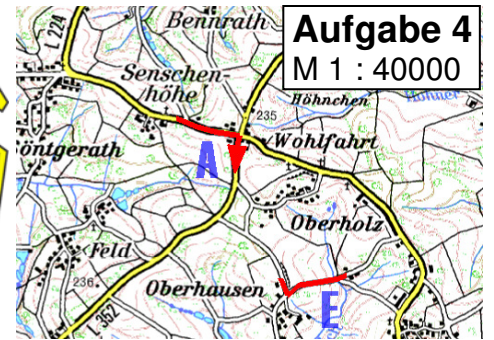

ADAC

ADAC Nordrhein e.V.

FAHRTAUFGABEN

Klasse N

62. lizenzfreie Heiligenhauser ORI 75

UM DEN PREIS DER

LVM-Servicebüro
Berthold Dohmen
Hauptstr. 96
51491 Overath
Telefon (02206) 8 00 61
info@dohmen.lvm.de

am 30. März 2019

Wertung für:

ADAC Meisterschaft
Rheinland-Pokal
Westdeutsche ORI-Meisterschaft
Berg. Nachwuchs ORI-Meisterschaft
Bergische Motorsport Meisterschaft

Klasse N

Aufgabe 10

M 1 : 40000

Aufgabe 13

M 1 : 40000

Aufgabe 11