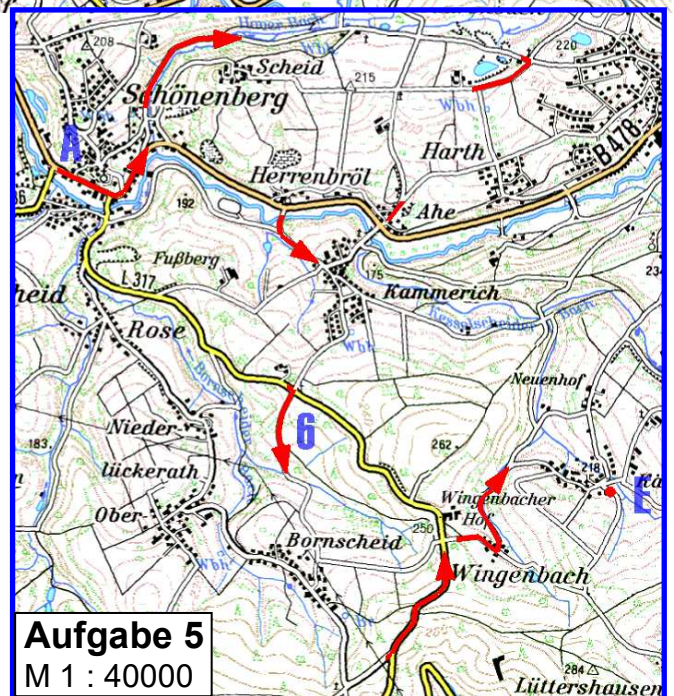

**Ortsclub
im ADAC**

FAHRTAUFGABEN

Klasse B+C

63. lizenzfreie Heiligenhauser ORI 75

UM DEN PREIS DER

LVM-Servicebüro
Berthold Dohmen
Hauptstr. 96
51491 Overath
Telefon (02206) 8 00 61
info@dohmen.lvm.de

am 06. November 2021

Wertung für:

ADAC Meisterschaft
Rheinland-Pokal
Westdeutsche ORI-Meisterschaft
Berg. Nachwuchs ORI-Meisterschaft

Klasse B + C

Aufgabe 6
M 1 : 40000

Aufgabe 8
M 1 : 40000

Aufgabe 7
M 1 : 50000

Klasse B + C