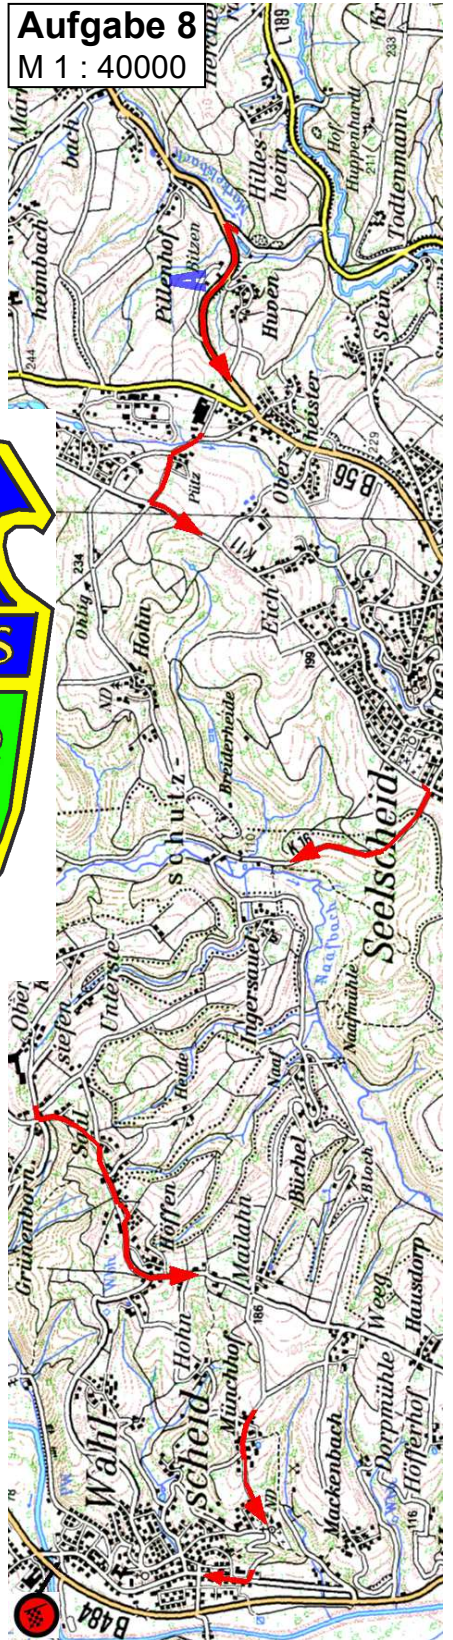

**Ortsclub
im ADAC**

FAHRTAUFGABEN

Klasse B+C

63. lizenzfreie Heiligenhauser ORI 75

UM DEN PREIS DER

LVM-Servicebüro
Berthold Dohmen
Hauptstr. 96
51491 Overath
Telefon (02206) 8 00 61
info@dohmen.lvm.de

am 06. November 2021

Wertung für:

ADAC Meisterschaft
Rheinland-Pokal
Westdeutsche ORI-Meisterschaft
Berg. Nachwuchs ORI-Meisterschaft

Klasse B + C

Aufgabe 6
M 1 : 40000

Aufgabe 8
M 1 : 40000

Aufgabe 7
M 1 : 50000

Klasse B + C