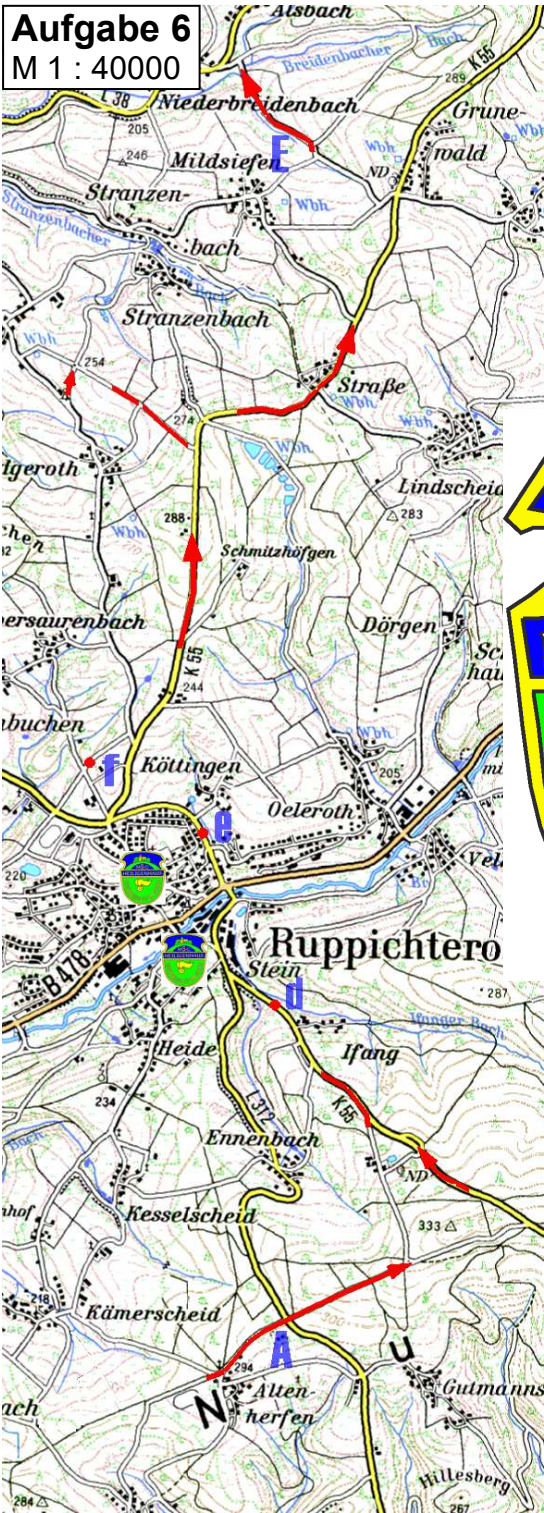

**Ortsclub
im ADAC**

FAHRTAUFGABEN

Klasse B+C

63. lizenzfreie Heiligenhauser ORI 75

UM DEN PREIS DER

LVM-Servicebüro
Berthold Dohmen
Hauptstr. 96
51491 Overath
Telefon (02206) 8 00 61
info@dohmen.lvm.de

am 06. November 2021

Wertung für:

ADAC Meisterschaft
Rheinland-Pokal
Westdeutsche ORI-Meisterschaft
Berg. Nachwuchs ORI-Meisterschaft

Klasse B + C

Aufgabe 6
M 1 : 40000

Aufgabe 8
M 1 : 40000

Aufgabe 7
M 1 : 50000

Klasse B + C