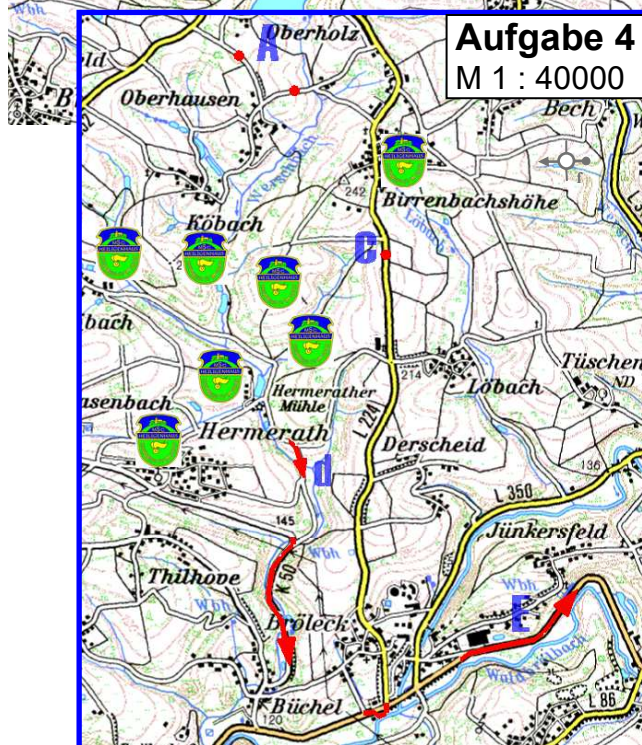

**Ortsclub
im ADAC**

FAHRTAUFGABEN

Klasse B+C

63. lizenzfreie Heiligenhauser ORI 75

UM DEN PREIS DER

LVM-Servicebüro
Berthold Dohmen
Hauptstr. 96
51491 Overath
Telefon (02206) 8 00 61
info@dohmen.lvm.de

am 06. November 2021

Wertung für:

ADAC Meisterschaft
Rheinland-Pokal
Westdeutsche ORI-Meisterschaft
Berg. Nachwuchs ORI-Meisterschaft

Klasse B + C

Aufgabe 6
M 1 : 40000

Aufgabe 8
M 1 : 40000

Aufgabe 7
M 1 : 50000

Klasse B + C