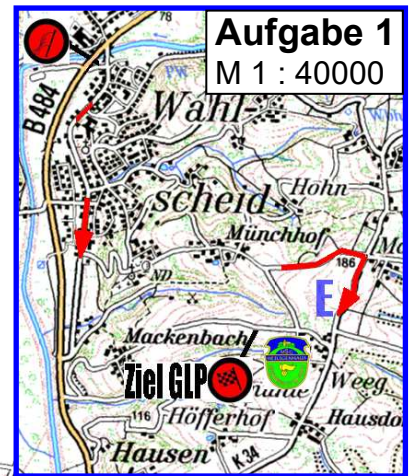

**Ortsclub
im ADAC**

FAHRTAUFGABEN

Klasse B+C

63. lizenzfreie Heiligenhauser ORI 75

UM DEN PREIS DER

LVM-Servicebüro
Berthold Dohmen
Hauptstr. 96
51491 Overath
Telefon (02206) 8 00 61
info@dohmen.lvm.de

am 06. November 2021

Wertung für:

ADAC Meisterschaft
Rheinland-Pokal
Westdeutsche ORI-Meisterschaft
Berg. Nachwuchs ORI-Meisterschaft

Klasse B + C

Aufgabe 6
M 1 : 40000

Aufgabe 8
M 1 : 40000

Aufgabe 7
M 1 : 50000

Klasse B + C