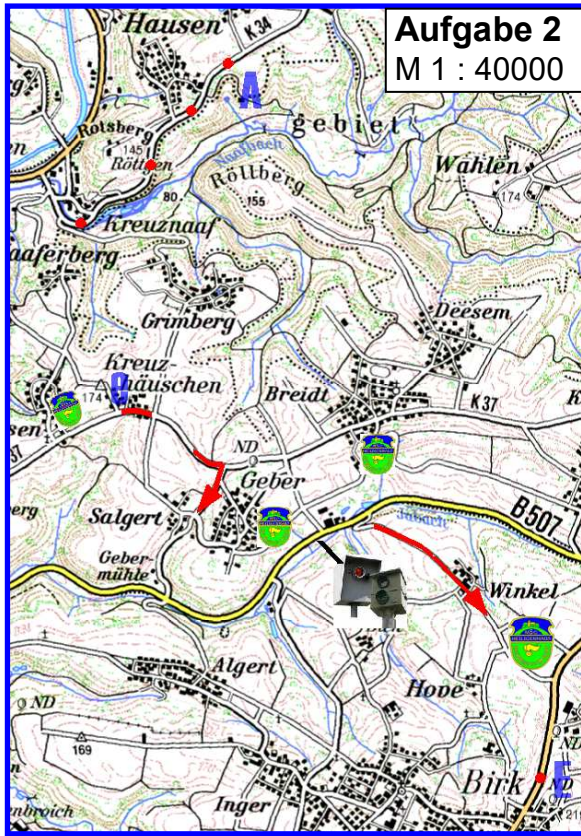

**Ortsclub
im ADAC**

FAHRTAUFGABEN

Klasse B+C

63. lizenzfreie Heiligenhauser ORI 75

UM DEN PREIS DER

LVM-Servicebüro
Berthold Dohmen
Hauptstr. 96
51491 Overath
Telefon (02206) 8 00 61
info@dohmen.lvm.de

am 06. November 2021

Wertung für:

ADAC Meisterschaft
Rheinland-Pokal
Westdeutsche ORI-Meisterschaft
Berg. Nachwuchs ORI-Meisterschaft

Klasse B + C

Aufgabe 6
M 1 : 40000

Aufgabe 8
M 1 : 40000

Aufgabe 7
M 1 : 50000

Klasse B + C