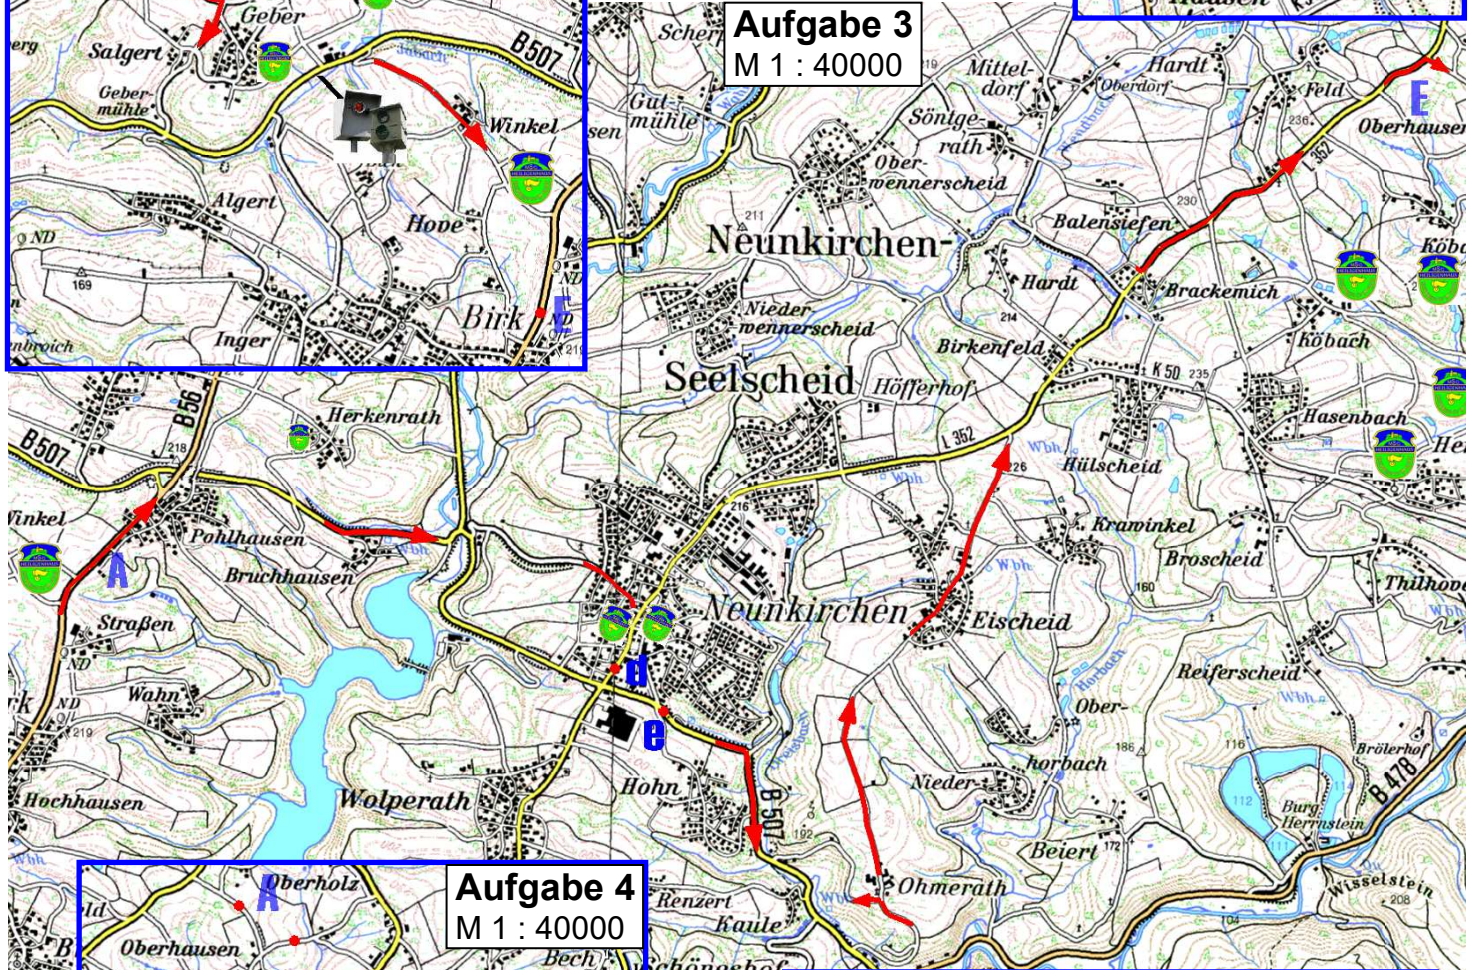

**Ortsclub
im ADAC**

FAHRTAUFGABEN

Klasse B+C

63. lizenzfreie Heiligenhauser ORI 75

UM DEN PREIS DER

LVM-Servicebüro
Berthold Dohmen
Hauptstr. 96
51491 Overath
Telefon (02206) 8 00 61
info@dohmen.lvm.de

am 06. November 2021

Wertung für:

ADAC Meisterschaft
Rheinland-Pokal
Westdeutsche ORI-Meisterschaft
Berg. Nachwuchs ORI-Meisterschaft

Klasse B + C

Aufgabe 6
M 1 : 40000

Aufgabe 8
M 1 : 40000

Aufgabe 7
M 1 : 50000

Klasse B + C