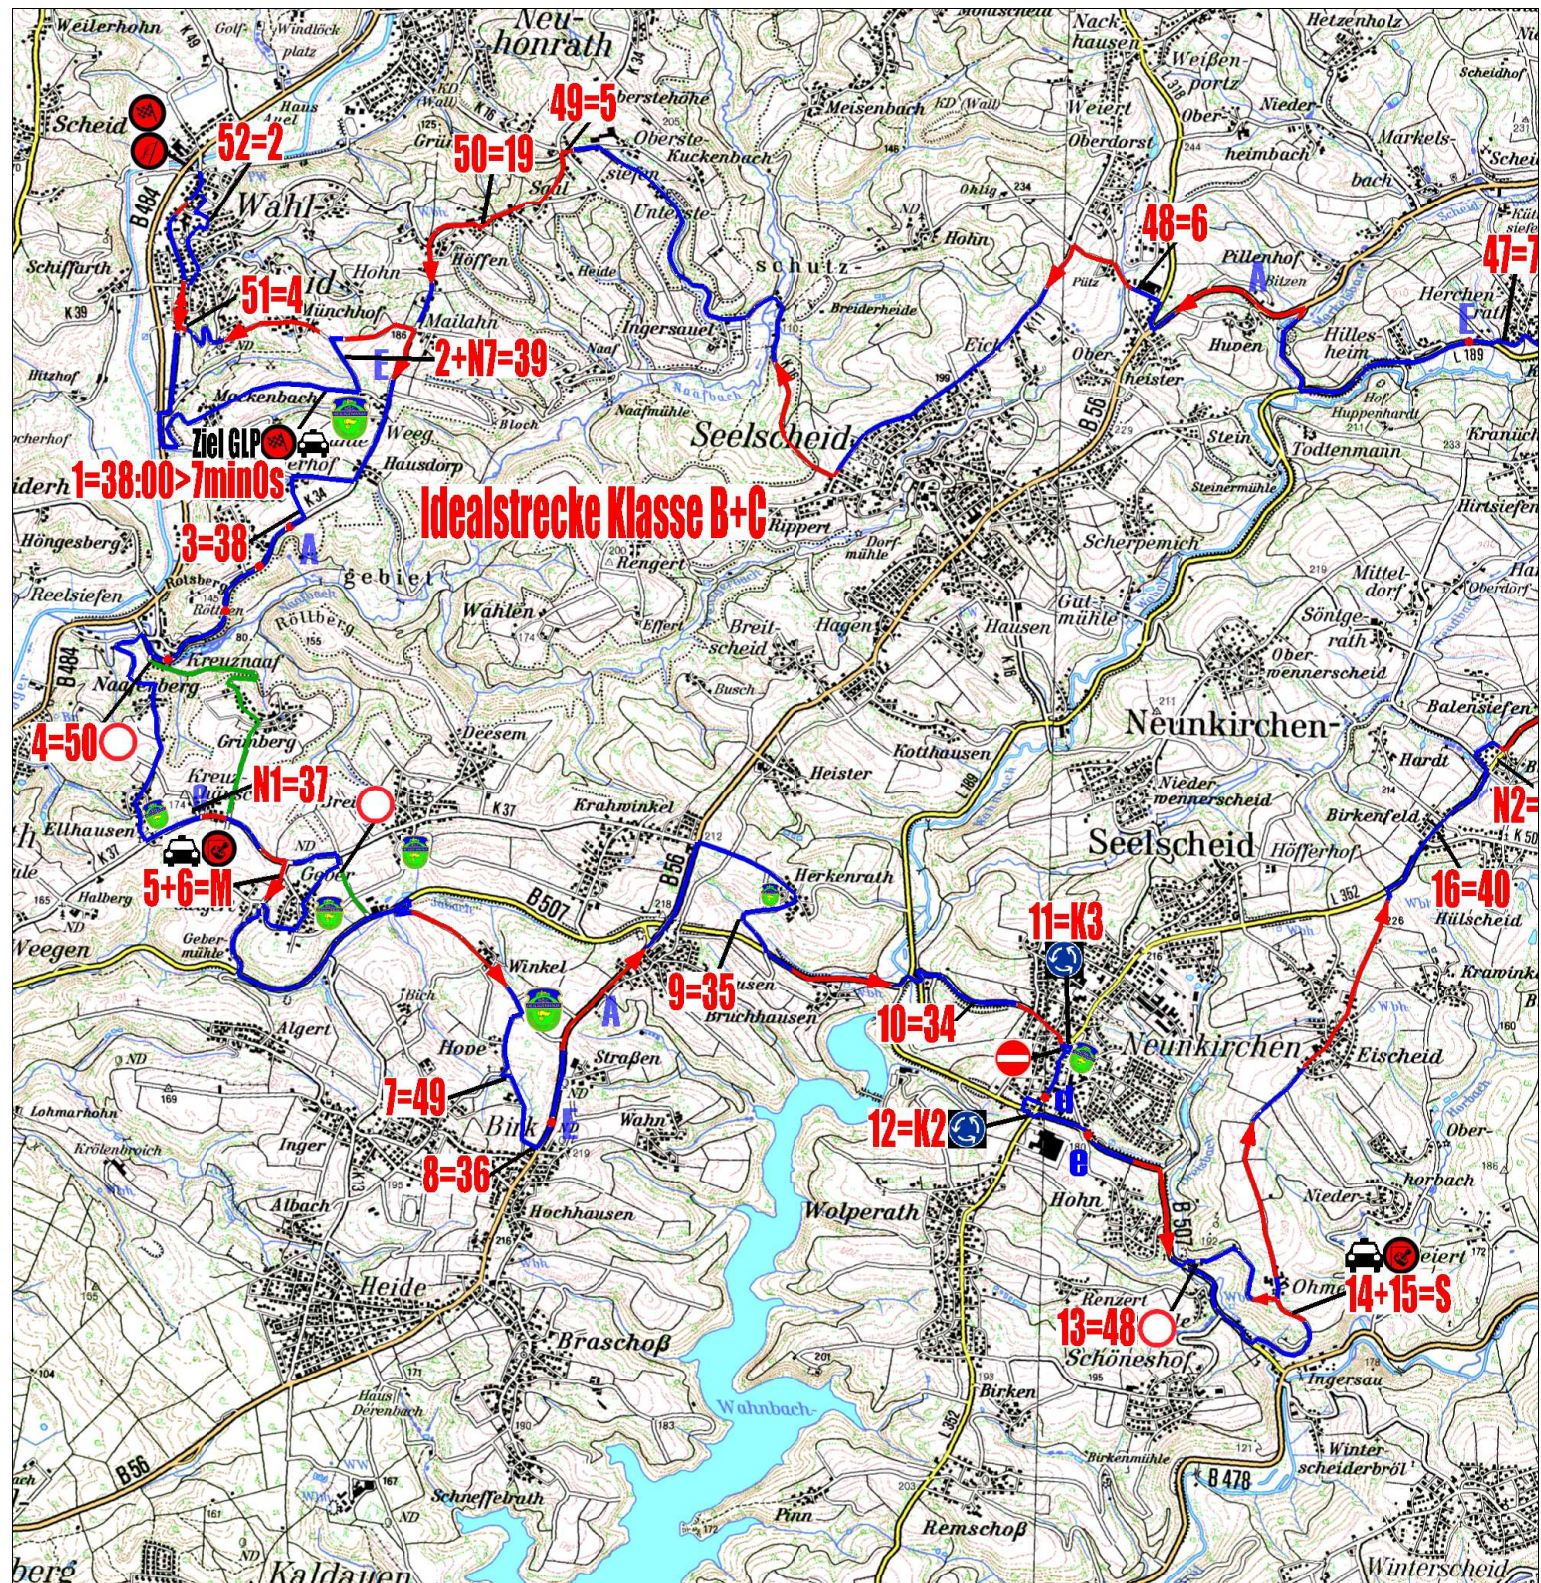

Idealstrecke Klasse B + C Ori75

MSC Heiligenhaus 06.11.2021

Idealstrecke Klasse B + C Ori75

MSC Heiligenhaus 06.11.2021

1 7min 0sec	2 39	3 38	4 50	5 M	6 M	7 49	8 36	9 35
-------------------	---------	---------	---------	--------	--------	---------	---------	---------

Idealbordkarte B + C

39 14	40 13	41 12	42 28	43 10	44 9	45 8	10 34
38 15						46 40	11 K3
37 16	63			64		65	12 K2
36 K6	62				66	47 7	13 48
35 17	61				67	48 6	14 S
34 41	60				68	49 5	15 S
33 18	59				69	50 19	16 40
32 19	58					51 4	17 31
31 42	57		56	55	54	52 2	18 29
30 7						53	19 27
29 5	28 21	27 45	26 13	25 46	24 23	23 47	20 K6
						22 25	21 Z