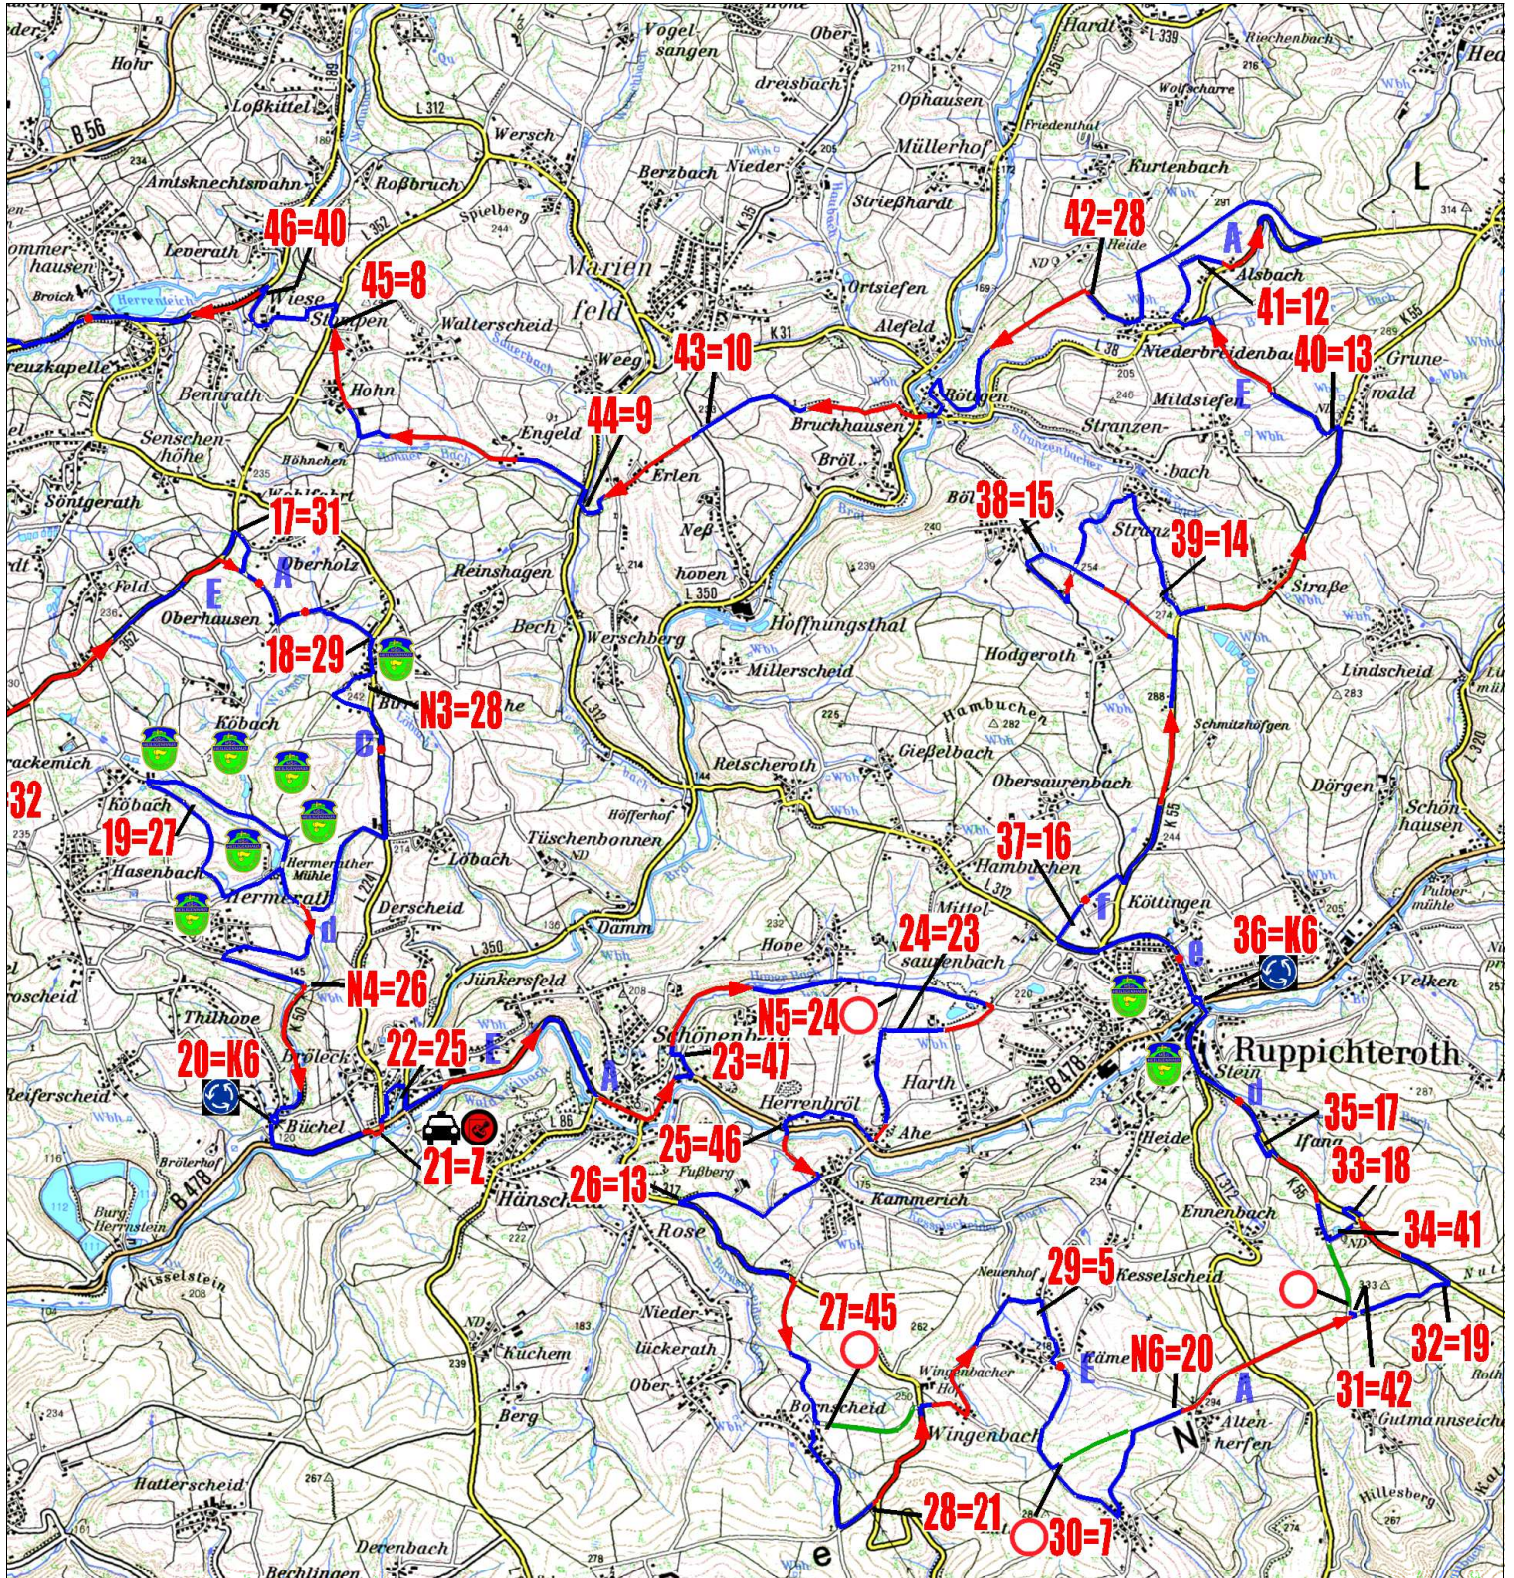

Idealstrecke Klasse B + C Ori75

MSC Heiligenhaus 06.11.2021

Idealstrecke Klasse B + C Ori75

MSC Heiligenhaus 06.11.2021

1 7min 0sec	2 39	3 38	4 50	5 M	6 M	7 49	8 36	9 35
-------------------	---------	---------	---------	--------	--------	---------	---------	---------

Idealbordkarte B + C

39 14	40 13	41 12	42 28	43 10	44 9	45 8	10 34
38 15						46 40	11 K3
37 16	63			64		65	12 K2
36 K6	62				66	47 7	13 48
35 17	61				67	48 6	14 S
34 41	60				68	49 5	15 S
33 18	59				69	50 19	16 40
32 19	58					51 4	17 31
31 42	57		56	55	54	52 2	18 29
30 7						53	19 27
29 5	28 21	27 45	26 13	25 46	24 23	23 47	20 K6
						22 25	21 Z