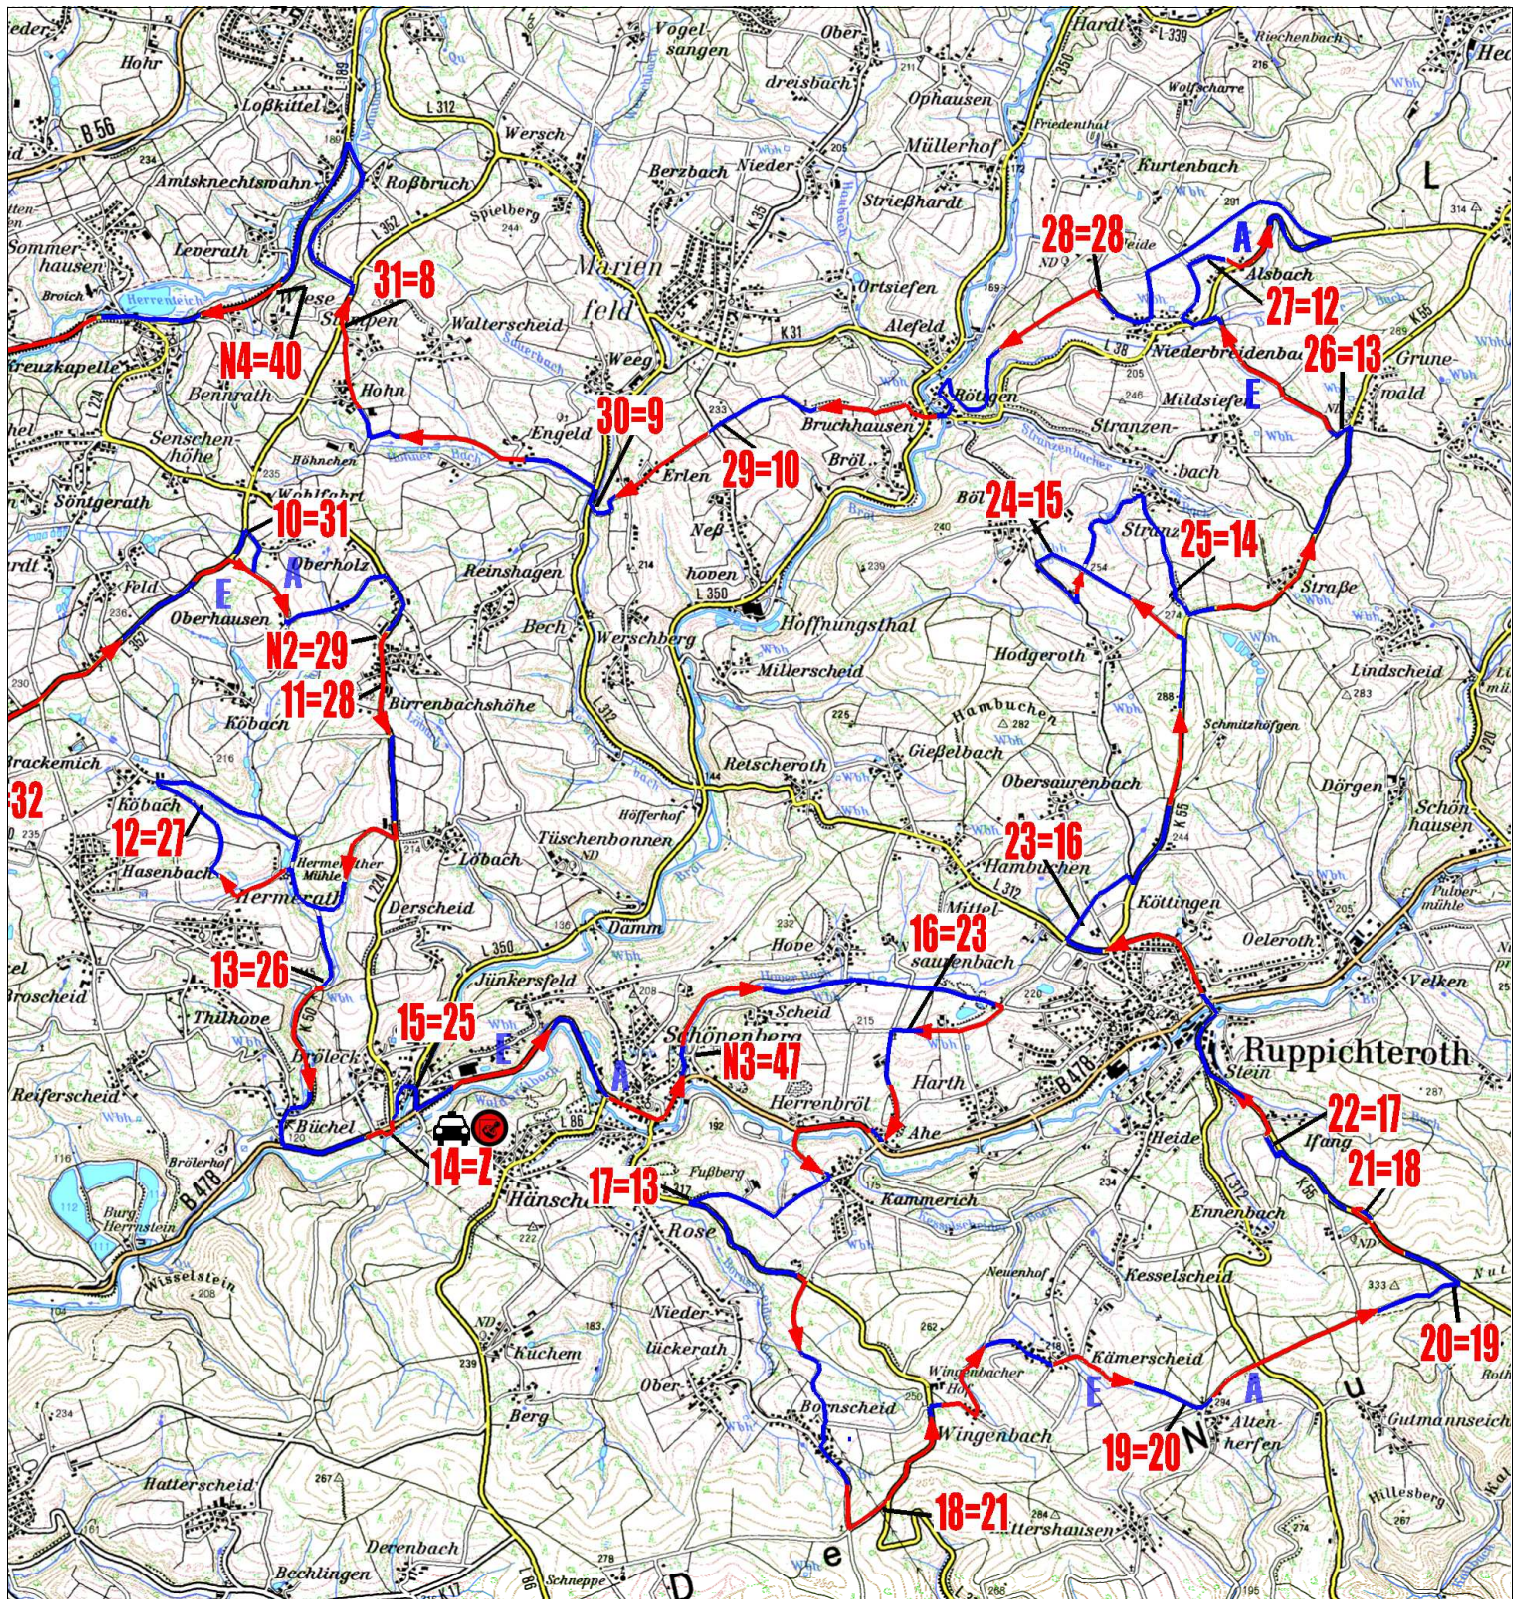

Idealstrecke Klasse N Ori75

MSC Heiligenhaus 06.11.2021

Idealstrecke Klasse N Ori75

MSC Heiligenhaus 06.11.2021

1 7min 0sec	2 39	3 37	4 M	5 49	6 36	7 34	8 S	9 32
-------------------	---------	---------	--------	---------	---------	---------	--------	---------

Idealbordkarte N

39	40	41	42	43	44	45	10 31	
38						46	11 28	
37 3						47	12 27	
36 4						48	13 26	
35 39						49	14 Z	
34 19						50	15 25	
33 5						51	16 23	
32 6						52	17 13	
31 8						53	18 21	
30 9						54	19 20	
29 10	28 28	27 12	26 13	25 14	24 15	23 16	22 17	21 18