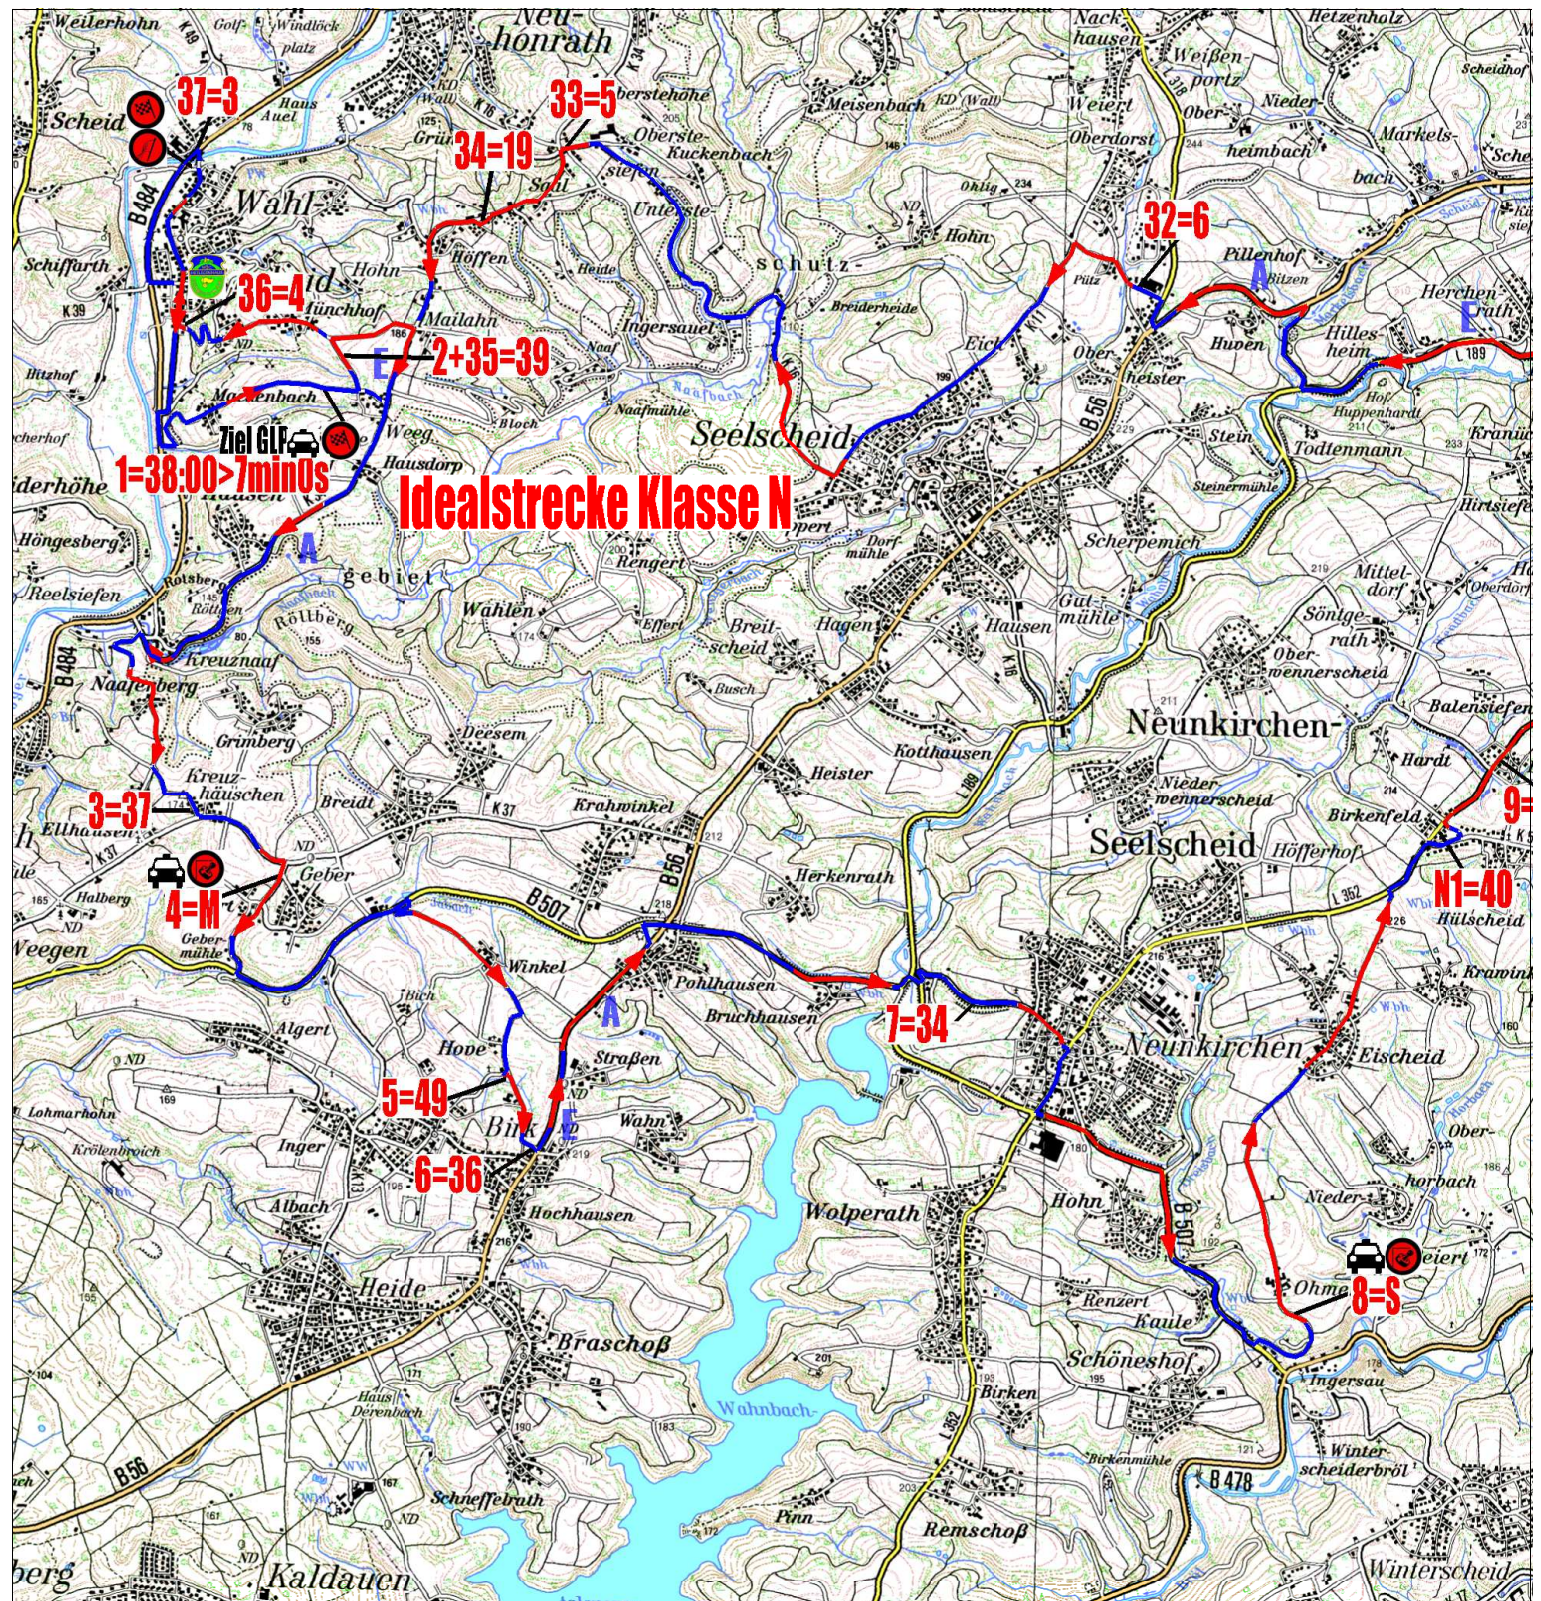

Idealstrecke Klasse N Ori75

MSC Heiligenhaus 06.11.2021

Idealstrecke Klasse N Ori75

MSC Heiligenhaus 06.11.2021

1 7min 0sec	2 39	3 37	4 M	5 49	6 36	7 34	8 S	9 32
-------------------	---------	---------	--------	---------	---------	---------	--------	---------

Idealbordkarte N

39	40	41	42	43	44	45	10 31	
38						46	11 28	
37 3						47	12 27	
36 4						48	13 26	
35 39						49	14 Z	
34 19						50	15 25	
33 5						51	16 23	
32 6						52	17 13	
31 8						53	18 21	
30 9						54	19 20	
29 10	28 28	27 12	26 13	25 14	24 15	23 16	22 17	21 18