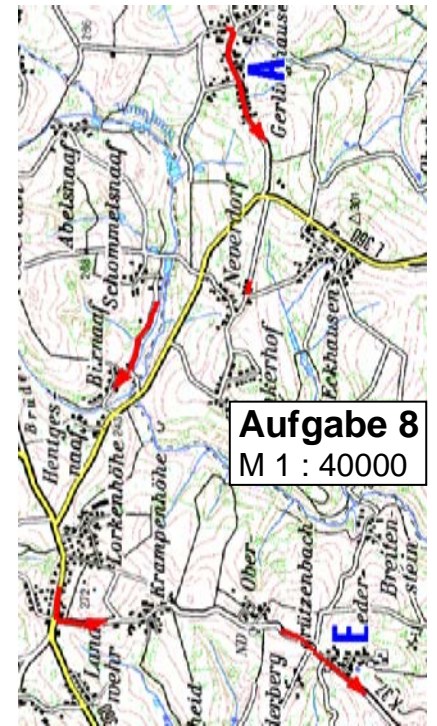

Klasse A + A/K