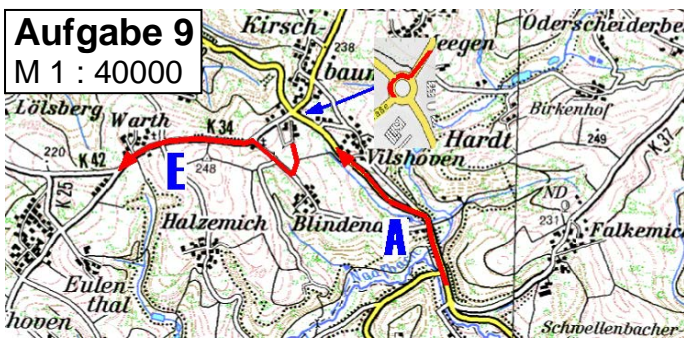

Klasse A + A/K