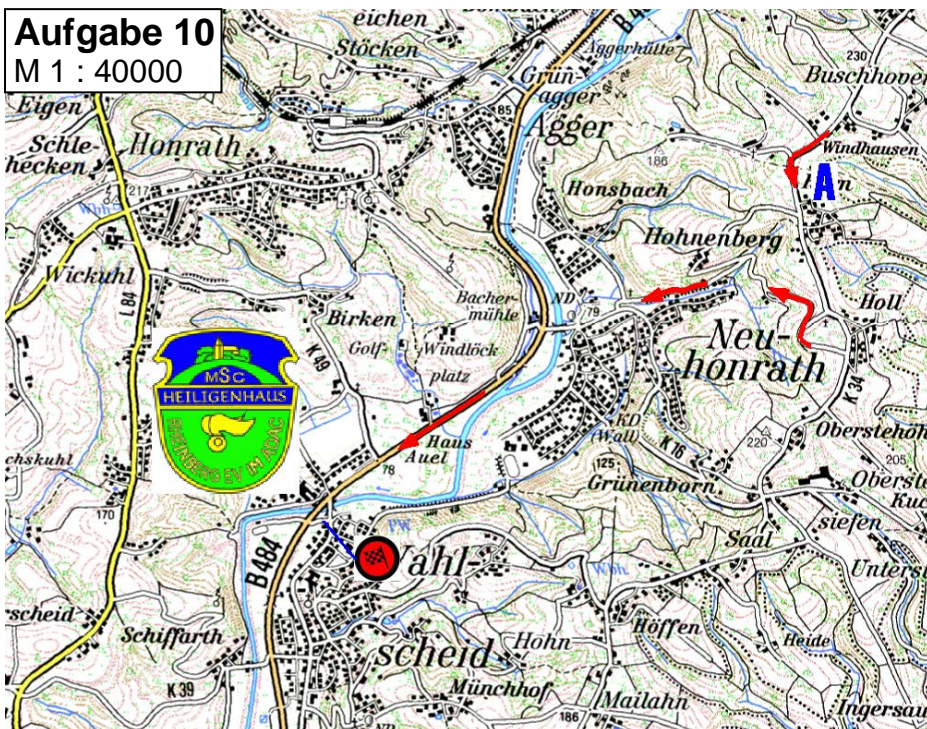

Klasse A + A/K