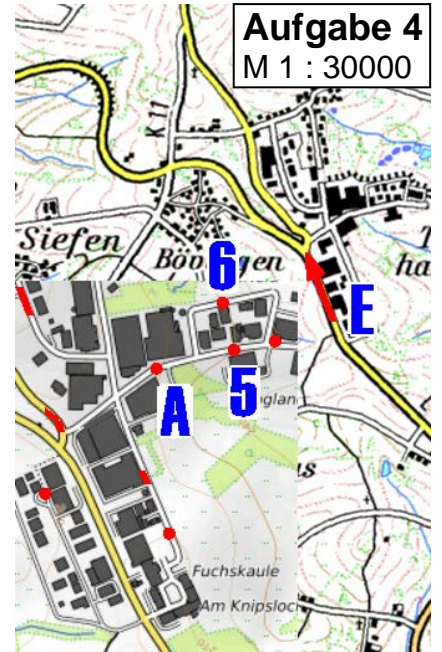

Wertung für:

ADAC Meisterschaft
Rheinland-Pokal
Westdeutsche ORI-Meisterschaft
Nieder Rhein Cup
Berg. Nachwuchs ORI-Meisterschaft

Aufgabe 1

M 1 : 40000

Aufgabe 2

M 1 : 35000

Aufgabe 4

M 1 : 30000