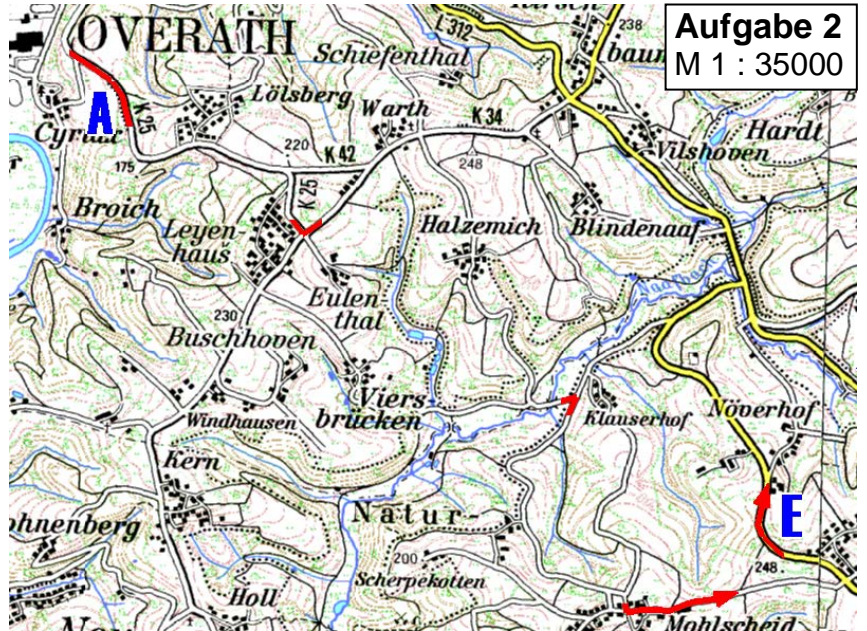

Wertung für:

ADAC Meisterschaft
Rheinland-Pokal
Westdeutsche ORI-Meisterschaft
Nieder Rhein Cup
Berg. Nachwuchs ORI-Meisterschaft

Aufgabe 1

M 1 : 40000

Aufgabe 2

M 1 : 35000

Aufgabe 4

M 1 : 30000