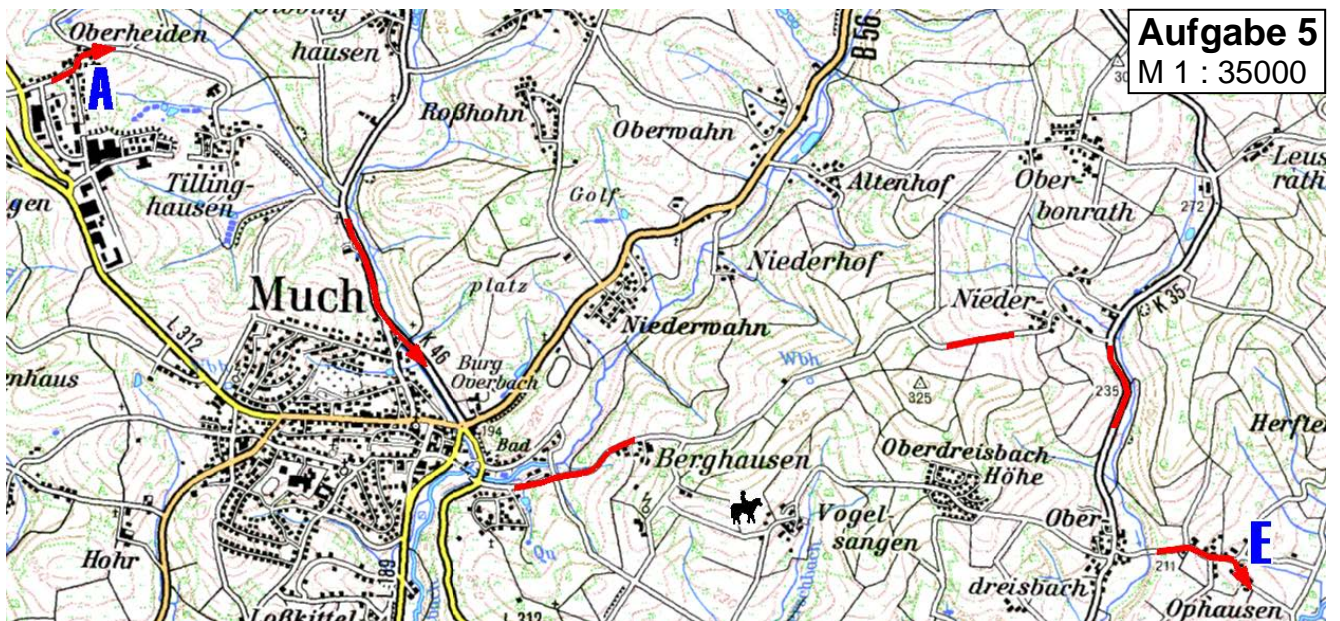

Aufgabe 5

M 1 : 35000