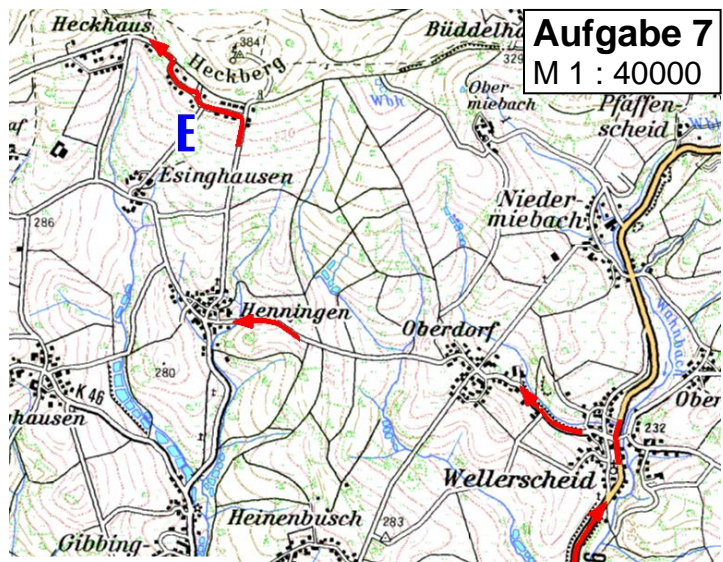

Wertung für:

ADAC Meisterschaft
Rheinland-Pokal
Westdeutsche ORI-Meisterschaft
Nieder Rhein Cup
Berg. Nachwuchs ORI-Meisterschaft

Klasse B + C

Aufgabe 6
M 1 : 40000

Aufgabe 8
M 1 : 40000

Aufgabe 9
M 1 : 40000