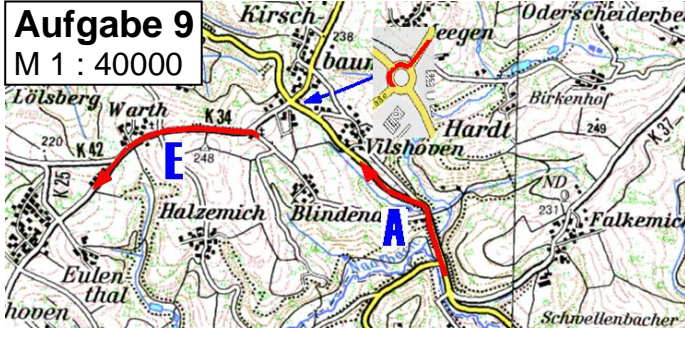

Wertung für:

ADAC Meisterschaft
Rheinland-Pokal
Westdeutsche ORI-Meisterschaft
Nieder Rhein Cup
Berg. Nachwuchs ORI-Meisterschaft

Klasse B + C

Aufgabe 6
M 1 : 40000

Aufgabe 8
M 1 : 40000

Aufgabe 9
M 1 : 40000