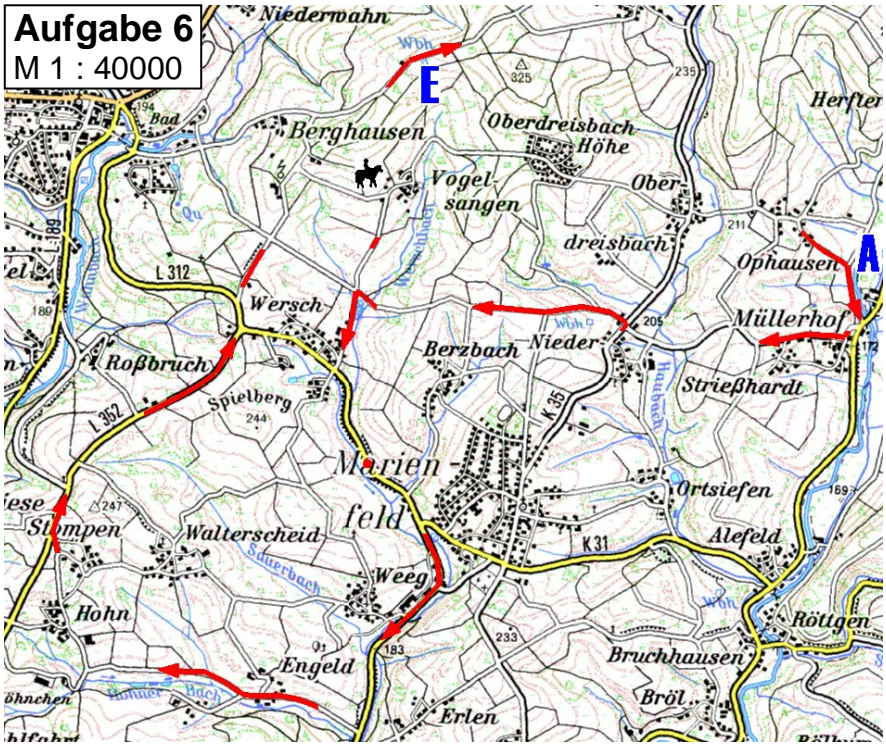

Ortsclub
im ADAC

FAHRTAUFGABEN

Klasse B + C

65. lizenzfreie Heiligenhauser ORI 75

UM DEN PREIS DER

LVM-Servicebüro
Berthold Dohmen
Hauptstr. 96
51491 Overath
Telefon (02206) 8 00 61
info@dohmen.lvm.de

am 25. März 2023

Wertung für:

ADAC Meisterschaft
Rheinland-Pokal
Westdeutsche ORI-Meisterschaft
Nieder Rhein Cup
Berg. Nachwuchs ORI-Meisterschaft

Klasse B + C

Aufgabe 6
M 1 : 40000

Aufgabe 8
M 1 : 40000

Aufgabe 9
M 1 : 40000