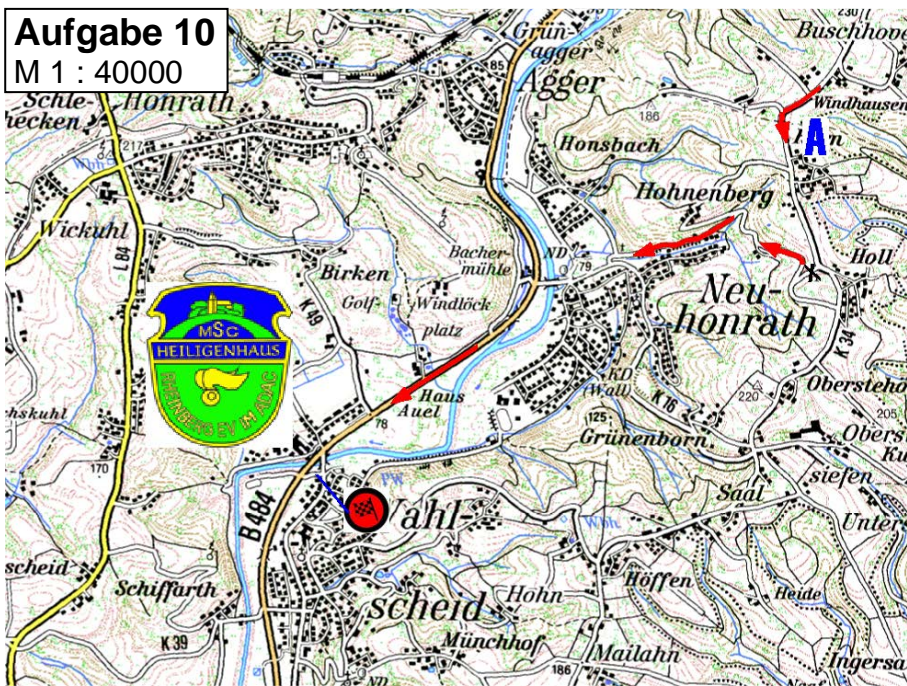

Aufgabe 7
M 1 : 40000

Aufgabe 10
M 1 : 40000