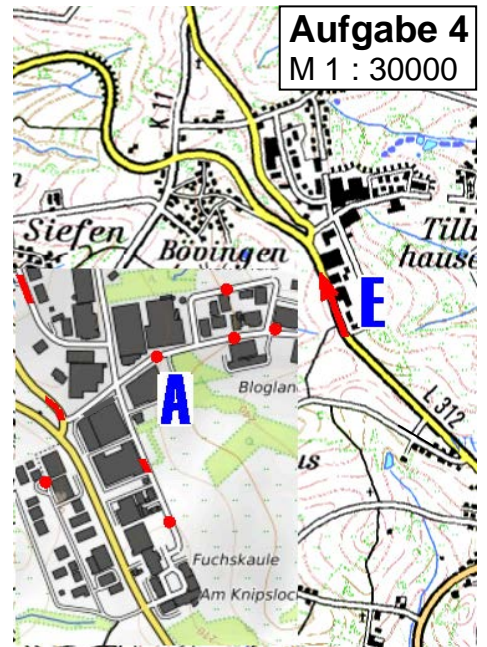

Ortsclub
im ADAC

FAHRTAUFGABEN

Klasse B + C

65. lizenzfreie Heiligenhauser ORI 75

UM DEN PREIS DER

LVM-Servicebüro
Berthold Dohmen
Hauptstr. 96
51491 Overath
Telefon (02206) 8 00 61
info@dohmen.lvm.de

am 25. März 2023

Wertung für:

ADAC Meisterschaft
Rheinland-Pokal
Westdeutsche ORI-Meisterschaft
Nieder Rhein Cup
Berg. Nachwuchs ORI-Meisterschaft

Klasse B + C

Aufgabe 6
M 1 : 40000

Aufgabe 8
M 1 : 40000

Aufgabe 9
M 1 : 40000