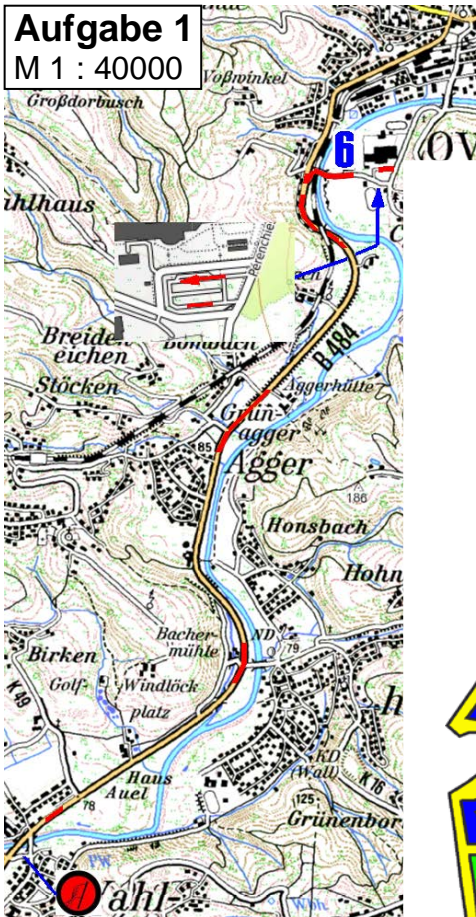

Ortsclub
im ADAC

FAHRTAUFGABEN

Klasse B + C

65. lizenzfreie Heiligenhauser ORI 75

UM DEN PREIS DER

LVM-Servicebüro
Berthold Dohmen
Hauptstr. 96
51491 Overath
Telefon (02206) 8 00 61
info@dohmen.lvm.de

am 25. März 2023

Wertung für:

ADAC Meisterschaft
Rheinland-Pokal
Westdeutsche ORI-Meisterschaft
Nieder Rhein Cup
Berg. Nachwuchs ORI-Meisterschaft

Klasse B + C

Aufgabe 6
M 1 : 40000

Aufgabe 8
M 1 : 40000

Aufgabe 9
M 1 : 40000