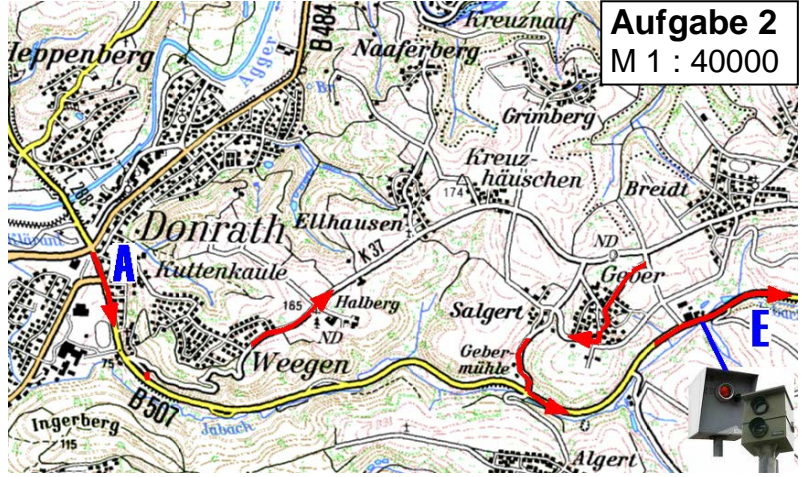

**Ortsclub
im ADAC**

FAHRTAUFGABEN

Klasse B + C

66. lizenzfreie Heiligenhauser Ori 75

UM DEN PREIS DER

LVM-Servicebüro
Berthold Dohmen
Hauptstr. 96
51491 Overath
Telefon (02206) 8 00 61
info@dohmen.lvm.de

am 23. März 2024

Wertung für:

ADAC Meisterschaft
Rheinland-Pokal
Westdeutsche ORI-Meisterschaft
Nieder Rhein Cup
Berg. Nachwuchs ORI-Meisterschaft

Aufgabe 1
M 1 : 40000

Aufgabe 2
M 1 : 40000

Aufgabe 4
M 1 : 35000

Aufgabe 3
M 1 : 40000