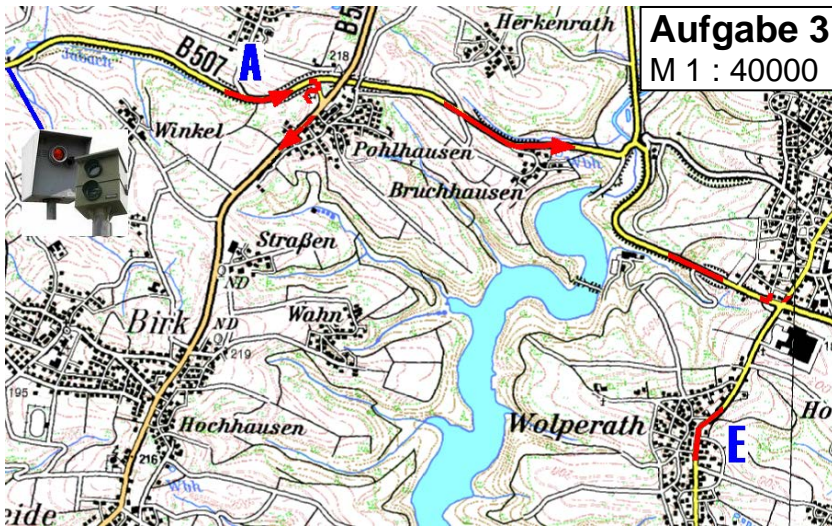

Wertung für:

ADAC Meisterschaft
Rheinland-Pokal
Westdeutsche ORI-Meisterschaft
Nieder Rhein Cup
Berg. Nachwuchs ORI-Meisterschaft

Aufgabe 1
M 1 : 40000

Aufgabe 2
M 1 : 40000

Aufgabe 4
M 1 : 35000

Aufgabe 3
M 1 : 40000