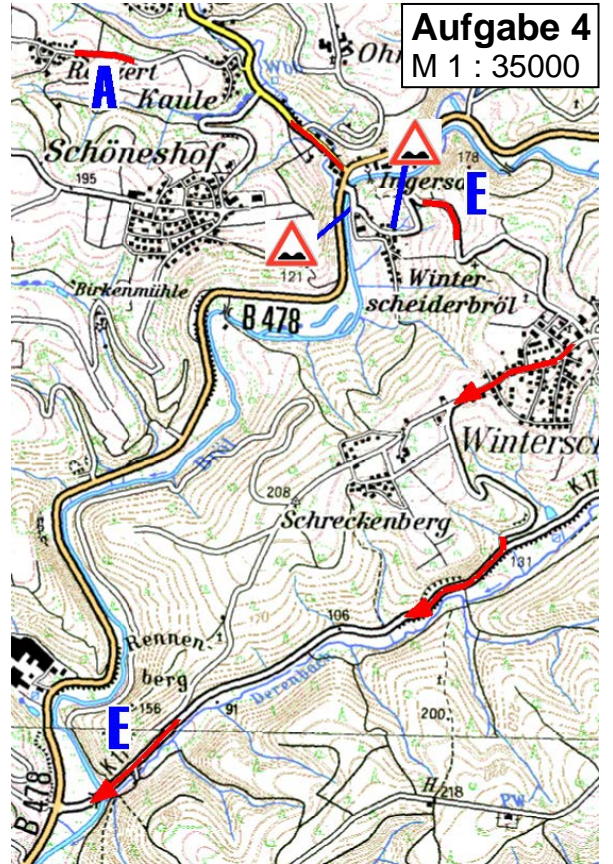

Wertung für:

ADAC Meisterschaft
Rheinland-Pokal
Westdeutsche ORI-Meisterschaft
Nieder Rhein Cup
Berg. Nachwuchs ORI-Meisterschaft

Aufgabe 1
M 1 : 40000

Aufgabe 2
M 1 : 40000

Aufgabe 4
M 1 : 35000

Aufgabe 3
M 1 : 40000