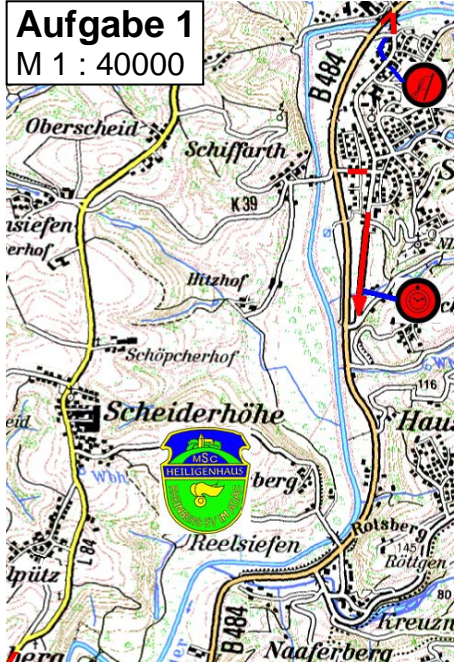

**Ortsclub
im ADAC**

FAHRTAUFGABEN

Klasse B + C

66. lizenzfreie Heiligenhauser Ori 75

UM DEN PREIS DER

LVM-Servicebüro
Berthold Dohmen
Hauptstr. 96
51491 Overath
Telefon (02206) 8 00 61
info@dohmen.lvm.de

am 23. März 2024

Wertung für:

ADAC Meisterschaft
Rheinland-Pokal
Westdeutsche ORI-Meisterschaft
Nieder Rhein Cup
Berg. Nachwuchs ORI-Meisterschaft

Aufgabe 1
M 1 : 40000

Aufgabe 2
M 1 : 40000

Aufgabe 4
M 1 : 35000

Aufgabe 3
M 1 : 40000