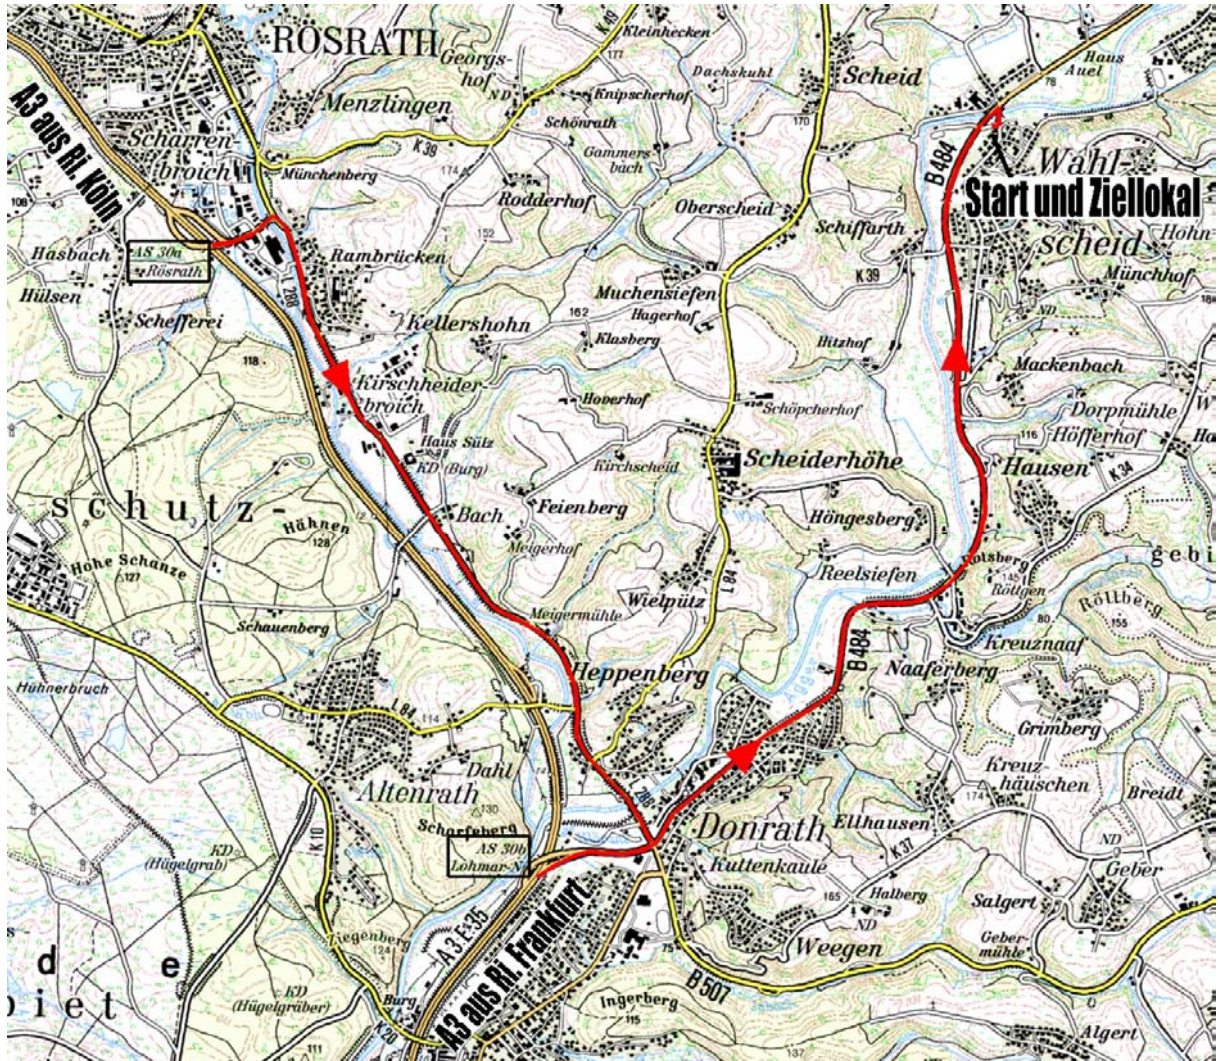

Anfahrtsweg zur Ori 75

Aus Richtung Köln die BAB A3 an der AS30a Rösraath verlassen. An der Ampel rechts abbiegen in Richtung Lohmar. Nach ca. 4,6km an der Ampelkreuzung links abbiegen in Richtung Overath. Nach ca. 5,8km an der Ampelkreuzung rechts abbiegen. Direkt hinter der Brücke erreichen Sie den „Aueler Hof“ (53797Lohmar-Wahlscheid, Wahlscheider Str. 8) auf der rechten Seite.

Aus Richtung Frankfurt die BAB A3 an der AS30b Lohmar-Nord verlassen. An der Ampelkreuzung geradeaus Richtung Overath. Nach ca. 5,8km an der Ampelkreuzung rechts abbiegen. Direkt hinter der Brücke erreichen Sie den „Aueler Hof“ (53797Lohmar-Wahlscheid, Wahlscheider Str. 8) auf der rechten Seite.