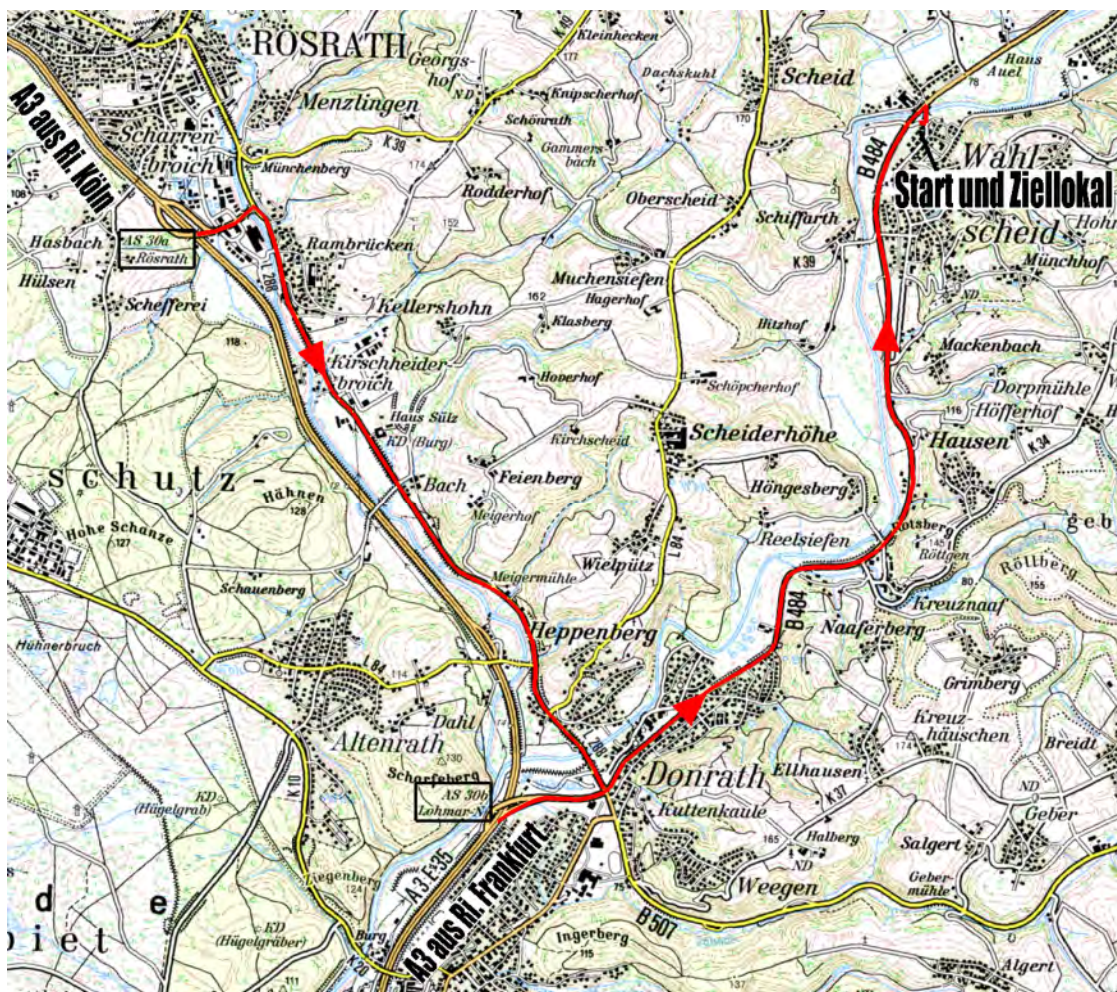

# Anfahrtsweg zur Ori 75

Aus Richtung Köln die BAB A3 an der AS30a Rösralh verlassen. An der Ampel rechts abbiegen in Richtung Lohmar. Nach ca. 4,6km an der Ampelkreuzung links abbiegen in Richtung Overath. Nach ca. 5,8km an der Ampelkreuzung rechts abbiegen. Direkt hinter der Brücke erreichen Sie den „Aueller Hof“ (53797Lohmar-Wahlscheid, Wahlscheider Str. 8) auf der rechten Seite.

Aus Richtung Frankfurt die BAB A3 an der AS30b Lohmar-Nord verlassen. An der Ampelkreuzung geradeaus Richtung Overath. Nach ca. 5,8km an der Ampelkreuzung rechts abbiegen. Direkt hinter der Brücke erreichen Sie den „Aueller Hof“ (53797Lohmar-Wahlscheid, Wahlscheider Str. 8) auf der rechten Seite.

Bitte auch den Parkplatz gegenüber der B484 benutzen. Es ist nur ein kurzer Fußweg durch den Tunnel.