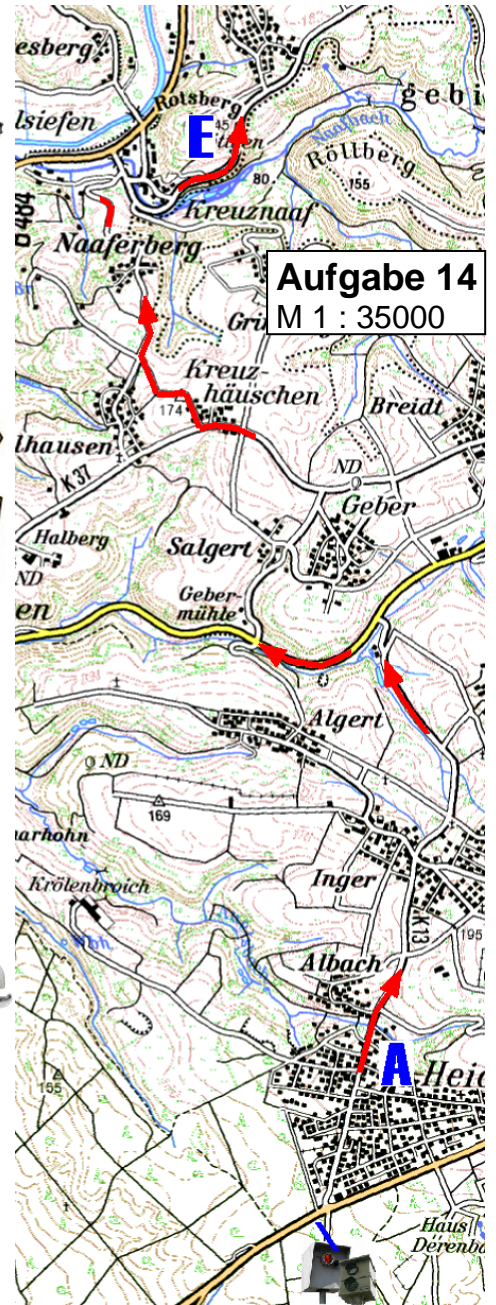

FAHRTUNTERLAGEN Fahrtstrecke

Kategorie SPORT

**ADAC-Oldtimer-
Ausfahrt
für historische
Automobile**

OVERATH - CYRIAX

am 03. August 2024

www.msc-heiligenhaus.org

Kategorie SPORT Orientierungsetappe

25. ADAC Oldtimer-Ausfahrt

„Bergische Impressionen“

03. August 2024

Fahrtstrecke von Start bis Ziel (Aufgabe 1 bis 15)

Kategorie SPORT Orientierungsetappe

25. ADAC Oldtimer-Ausfahrt

„Bergische Impressionen“

03. August 2024

Kategorie SPORT Orientierungsetappe

25. ADAC Oldtimer-Ausfahrt

„Bergische Impressionen“

03. August 2024

Aufgabe 12
M 1 : 35000

Aufgabe 14
M 1 : 35000

25. Bergische Impressionen

Aufgabe 15
M 1 : 35000