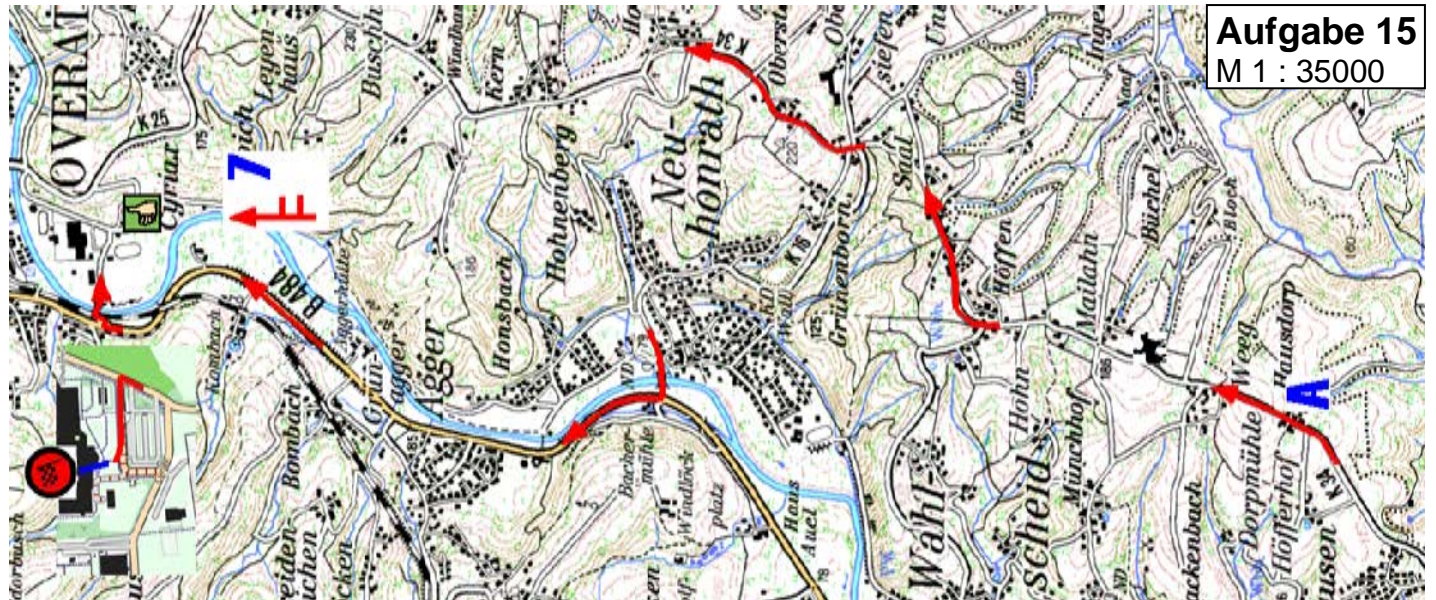

„Bergische Impressionen“

03. August 2024

Fahrtstrecke von Start bis Ziel (Aufgabe 1 bis 15)

Kategorie SPORT Orientierungsetappe

25. ADAC Oldtimer-Ausfahrt

„Bergische Impressionen“

03. August 2024

Kategorie SPORT Orientierungsetappe

25. ADAC Oldtimer-Ausfahrt

„Bergische Impressionen“

03. August 2024

Aufgabe 12
M 1 : 35000

Aufgabe 14
M 1 : 35000

25. Bergische Impressionen

Aufgabe 15
M 1 : 35000