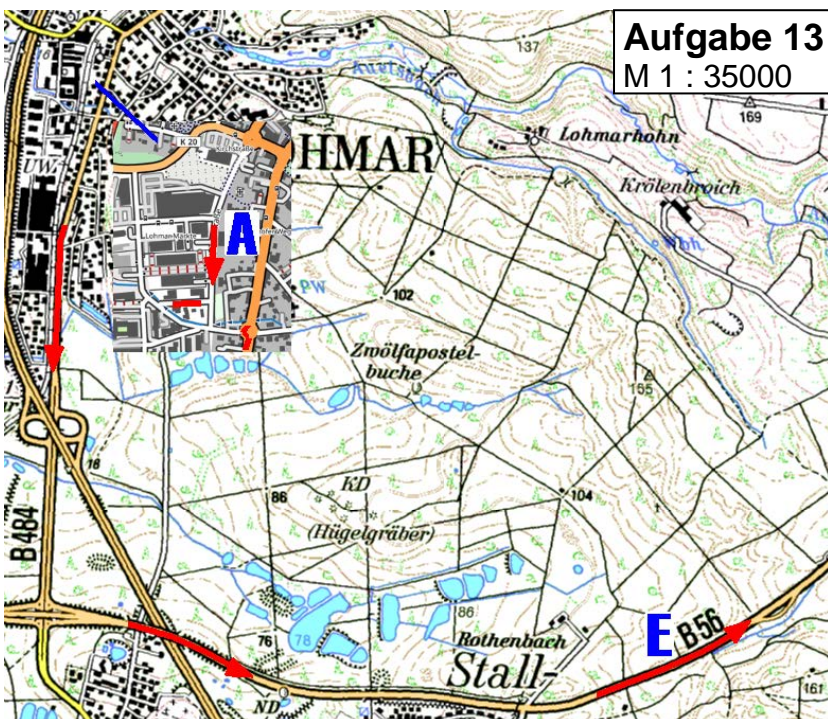

FAHRTUNTERLAGEN Fahrtstrecke

Kategorie SPORT

**ADAC-Oldtimer-
Ausfahrt
für historische
Automobile**

OVERATH - CYRIAX

am 03. August 2024

www.msc-heiligenhaus.org

Kategorie SPORT Orientierungsetappe

25. ADAC Oldtimer-Ausfahrt

„Bergische Impressionen“

03. August 2024

Fahrtstrecke von Start bis Ziel (Aufgabe 1 bis 15)

Kategorie SPORT Orientierungsetappe

25. ADAC Oldtimer-Ausfahrt

„Bergische Impressionen“

03. August 2024

Kategorie SPORT Orientierungsetappe

25. ADAC Oldtimer-Ausfahrt

„Bergische Impressionen“

03. August 2024

Aufgabe 12
M 1 : 35000

Aufgabe 14
M 1 : 35000

25. Bergische Impressionen

Aufgabe 15
M 1 : 35000