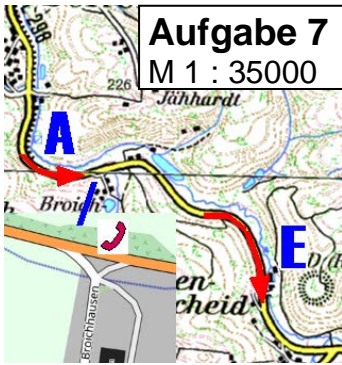

„Bergische Impressionen“

03. August 2024

Fahrtstrecke von Start bis Ziel (Aufgabe 1 bis 15)

Kategorie SPORT Orientierungsetappe

25. ADAC Oldtimer-Ausfahrt

„Bergische Impressionen“

03. August 2024

Kategorie SPORT Orientierungsetappe

25. ADAC Oldtimer-Ausfahrt

„Bergische Impressionen“

03. August 2024

Aufgabe 12
M 1 : 35000

Aufgabe 14
M 1 : 35000

25. Bergische Impressionen

Aufgabe 15
M 1 : 35000