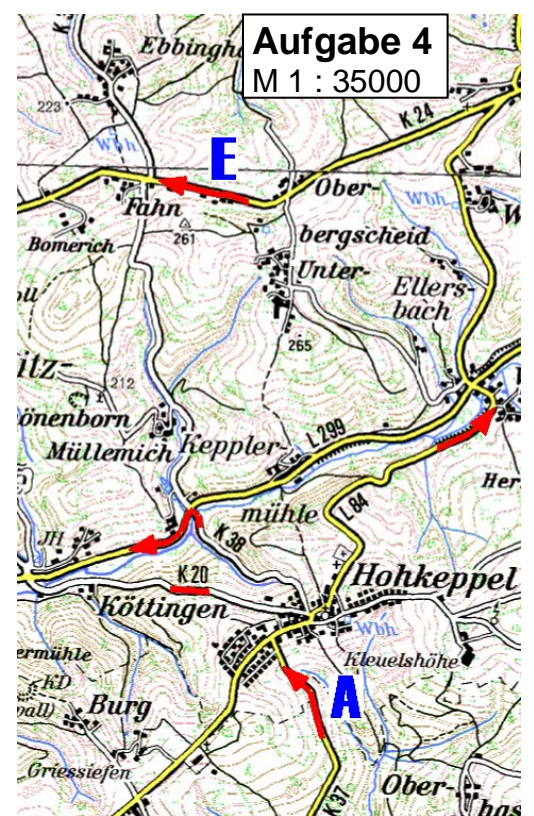

FAHRTUNTERLAGEN Fahrtstrecke

Kategorie SPORT

**ADAC-Oldtimer-
Ausfahrt
für historische
Automobile**

OVERATH - CYRIAX

am 03. August 2024

www.msc-heiligenhaus.org

Kategorie SPORT Orientierungsetappe

25. ADAC Oldtimer-Ausfahrt

„Bergische Impressionen“

03. August 2024

Fahrtstrecke von Start bis Ziel (Aufgabe 1 bis 15)

Kategorie SPORT Orientierungsetappe

25. ADAC Oldtimer-Ausfahrt

„Bergische Impressionen“

03. August 2024

Kategorie SPORT Orientierungsetappe

25. ADAC Oldtimer-Ausfahrt

„Bergische Impressionen“

03. August 2024

Aufgabe 12
M 1 : 35000

Aufgabe 14
M 1 : 35000

25. Bergische Impressionen

Aufgabe 15
M 1 : 35000