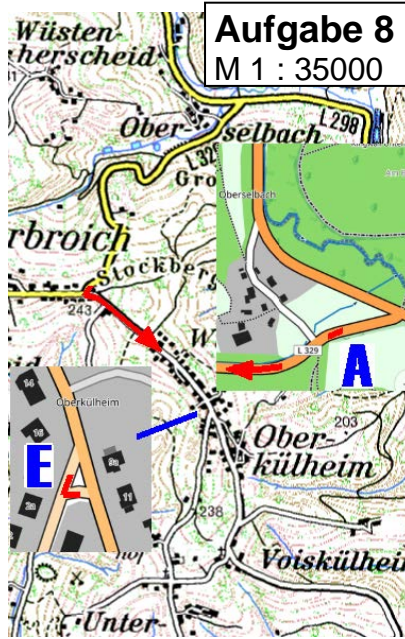

FAHRTUNTERLAGEN Fahrtstrecke

Kategorie SPORT

**ADAC-Oldtimer-
Ausfahrt
für historische
Automobile**

OVERATH - CYRIAX

am 03. August 2024

www.msc-heiligenhaus.org

Kategorie SPORT Orientierungsetappe

25. ADAC Oldtimer-Ausfahrt

„Bergische Impressionen“

03. August 2024

Fahrtstrecke von Start bis Ziel (Aufgabe 1 bis 15)

Kategorie SPORT Orientierungsetappe

25. ADAC Oldtimer-Ausfahrt

„Bergische Impressionen“

03. August 2024

Kategorie SPORT Orientierungsetappe