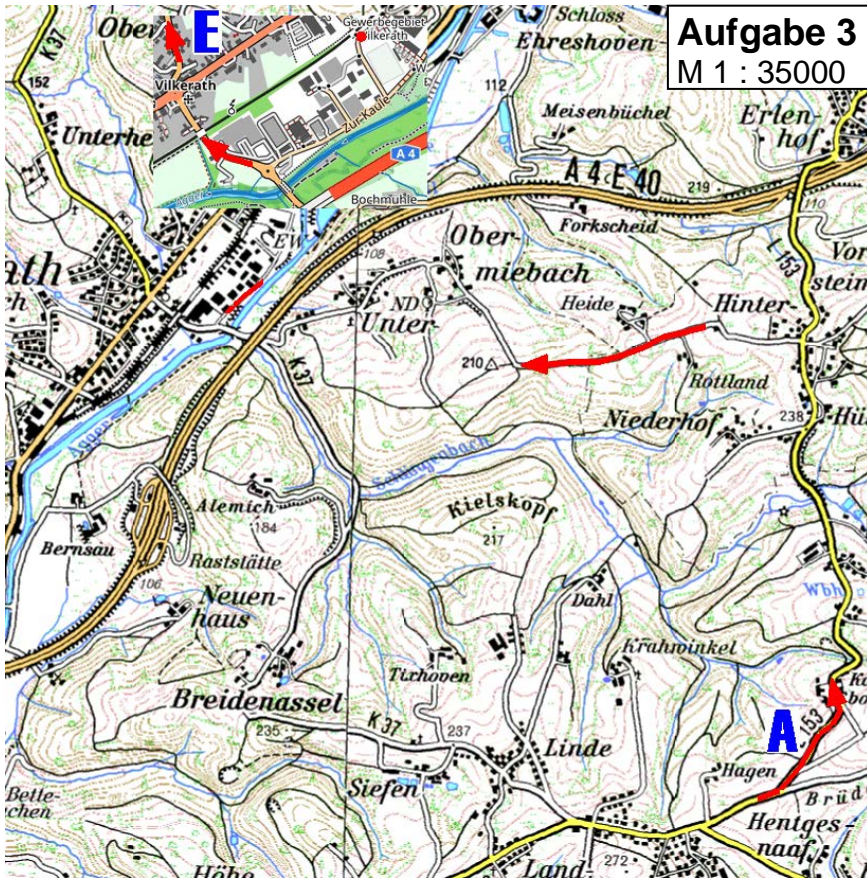

FAHRTUNTERLAGEN Fahrtstrecke

Kategorie SPORT

**ADAC-Oldtimer-
Ausfahrt
für historische
Automobile**

OVERATH - CYRIAX

am 03. August 2024

www.msc-heiligenhaus.org

Kategorie SPORT Orientierungsetappe

25. ADAC Oldtimer-Ausfahrt

„Bergische Impressionen“

03. August 2024

Fahrtstrecke von Start bis Ziel (Aufgabe 1 bis 15)

Kategorie SPORT Orientierungsetappe

25. ADAC Oldtimer-Ausfahrt

„Bergische Impressionen“

03. August 2024

Kategorie SPORT Orientierungsetappe

25. ADAC Oldtimer-Ausfahrt

„Bergische Impressionen“

03. August 2024

Aufgabe 12
M 1 : 35000

Aufgabe 14
M 1 : 35000

25. Bergische Impressionen

Aufgabe 15
M 1 : 35000