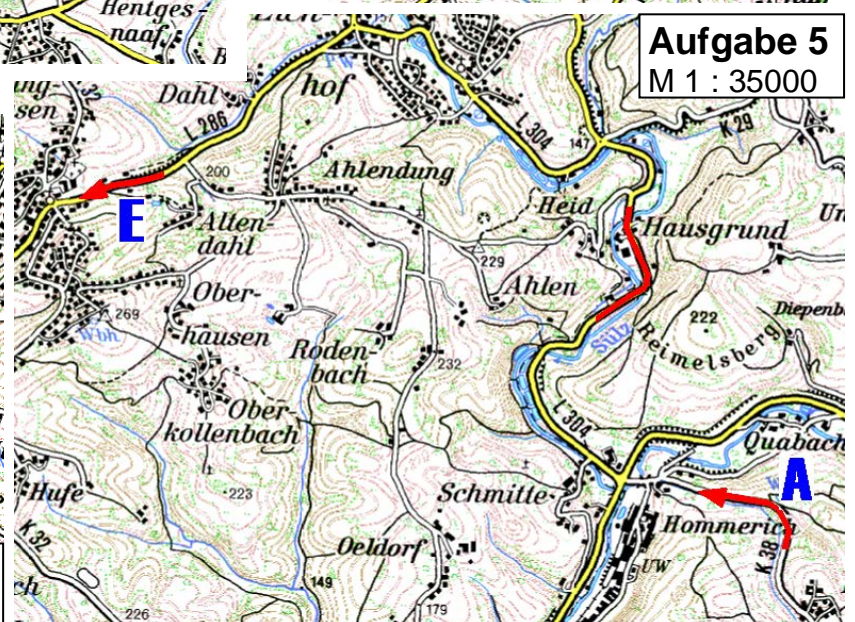

FAHRTUNTERLAGEN Fahrtstrecke

Kategorie SPORT

**ADAC-Oldtimer-
Ausfahrt
für historische
Automobile**

OVERATH - CYRIAX

am 03. August 2024

www.msc-heiligenhaus.org

Kategorie SPORT Orientierungsetappe

25. ADAC Oldtimer-Ausfahrt

„Bergische Impressionen“

03. August 2024

Fahrtstrecke von Start bis Ziel (Aufgabe 1 bis 15)

Kategorie SPORT Orientierungsetappe

25. ADAC Oldtimer-Ausfahrt

„Bergische Impressionen“

03. August 2024

Kategorie SPORT Orientierungsetappe

25. ADAC Oldtimer-Ausfahrt

„Bergische Impressionen“

03. August 2024

Aufgabe 12
M 1 : 35000

Aufgabe 14
M 1 : 35000

25. Bergische Impressionen

Aufgabe 15
M 1 : 35000