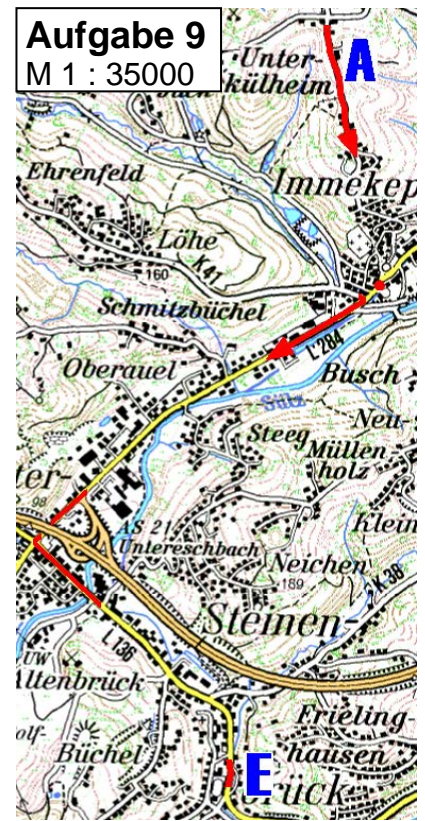

FAHRTUNTERLAGEN Fahrtstrecke

Kategorie SPORT

**ADAC-Oldtimer-
Ausfahrt
für historische
Automobile**

OVERATH - CYRIAX

am 03. August 2024

www.msc-heiligenhaus.org

Kategorie SPORT Orientierungsetappe

25. ADAC Oldtimer-Ausfahrt

„Bergische Impressionen“

03. August 2024

Fahrtstrecke von Start bis Ziel (Aufgabe 1 bis 15)

Kategorie SPORT Orientierungsetappe

25. ADAC Oldtimer-Ausfahrt

„Bergische Impressionen“

03. August 2024

Kategorie SPORT Orientierungsetappe