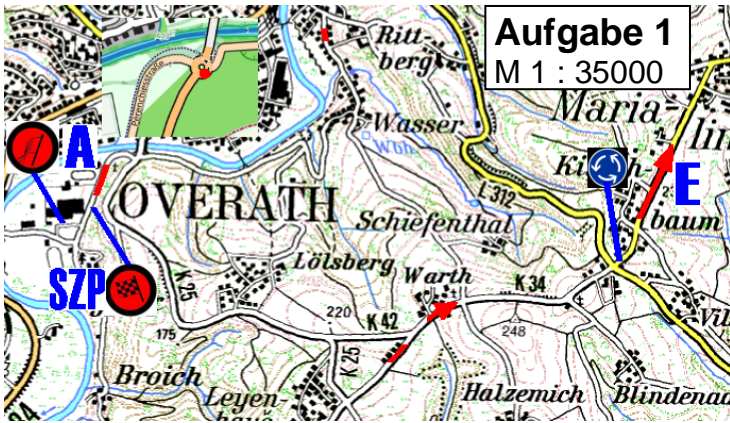

FAHRTUNTERLAGEN Fahrtstrecke

Kategorie SPORT

**ADAC-Oldtimer-
Ausfahrt
für historische
Automobile**

OVERATH - CYRIAX

am 03. August 2024

www.msc-heiligenhaus.org

Kategorie SPORT Orientierungsetappe

25. ADAC Oldtimer-Ausfahrt

„Bergische Impressionen“

03. August 2024

Fahrtstrecke von Start bis Ziel (Aufgabe 1 bis 15)

Kategorie SPORT Orientierungsetappe

25. ADAC Oldtimer-Ausfahrt

„Bergische Impressionen“

03. August 2024

Kategorie SPORT Orientierungsetappe

25. ADAC Oldtimer-Ausfahrt

„Bergische Impressionen“

03. August 2024

Aufgabe 12
M 1 : 35000

Aufgabe 14
M 1 : 35000

25. Bergische Impressionen

Aufgabe 15
M 1 : 35000