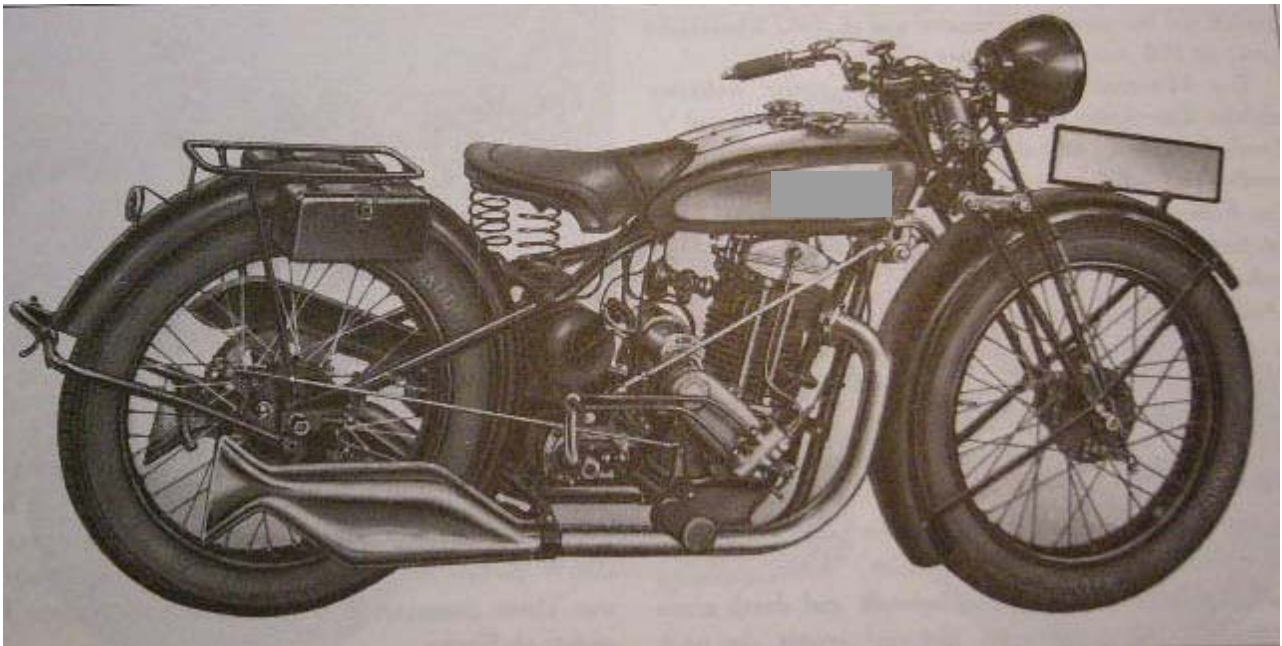

Fahren Sie bitte
ca. 3km lang mit
einem Schnitt von
30km/h.

1. Frage

Wie heißt dieses Motorrad?

- a.) Zündapp S500
- b.) Triumph S350
- c.) Wimmer GG35

2. Frage

Wann wurde es gebaut?

- a.) 1925 – 1932
- b.) 1931 – 1938
- c.) 1935 – 1942